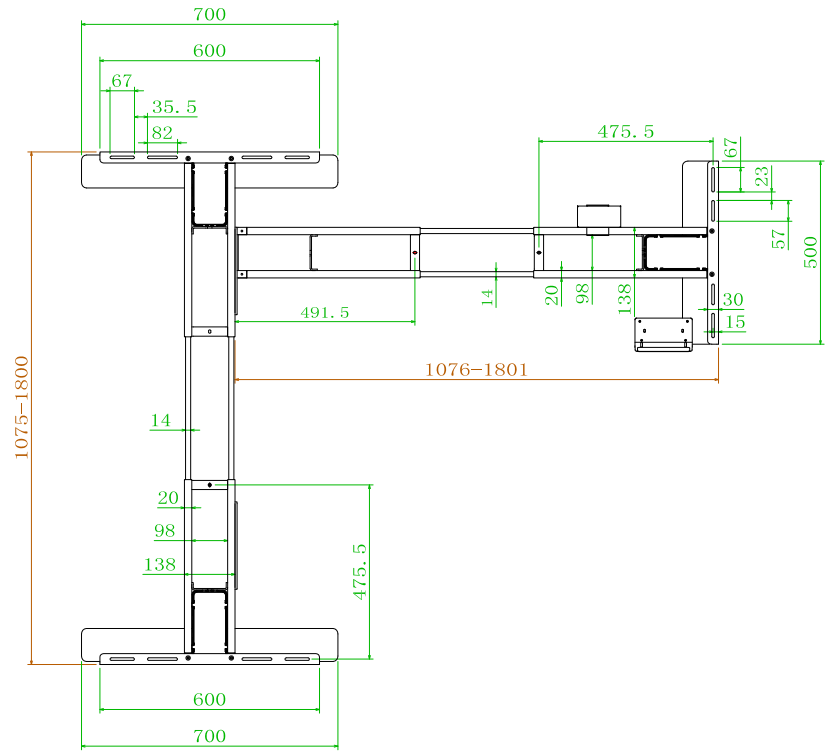

图样版本 DWG REL	标记 CHG	更改描述 REVISION HISTORY	签名 SIGNATURE	日期 DATE
1.0		初始图纸		

参数表	
产品描述	
型号: AK3YJYT-TYZF3-M02-90	
薄款管孔隐藏式三电机正装方管三节-90度	
升降范围	625mm-1275mm
数显高度	65cm-130cm
伸缩范围	主1075-1800 副1076-1801
升降速度	38mm/s
最大承重	/
可配桌板宽度	/
可配桌板长度	/
手托架长度定制	500mm/600mm
地脚长度定制	500mm/700mm
整桌重量	/
含包装重量	/
包装尺寸	/
输入电压	100V-240V
噪声	50db
三电机控制盒	/
手控器	WP-H176

比例 SCA 1:1	名称 DRAWING NAME	权限AUTHORITY	签名SIGN	日期DATE
重量 WEI X g	图号 DRAWING NUMBER	制图DRAFTING	陈丽媛	20231213
投影视角 ANGLE PROJECTION		设计DESIGN		
材料 MATERIAL	总成名称 ASSY NAME	校对PROOFREAD		
		审核VERIFICATION		
图幅 SIZE A0	宁波汇五洲 智能科技有限公司	批准APPROVAL		
		图样状态 DWG STATUS	页码PAGE	
		阶段 STG	版本 REL	第 01 页
		S A B	1.0	共 01 页