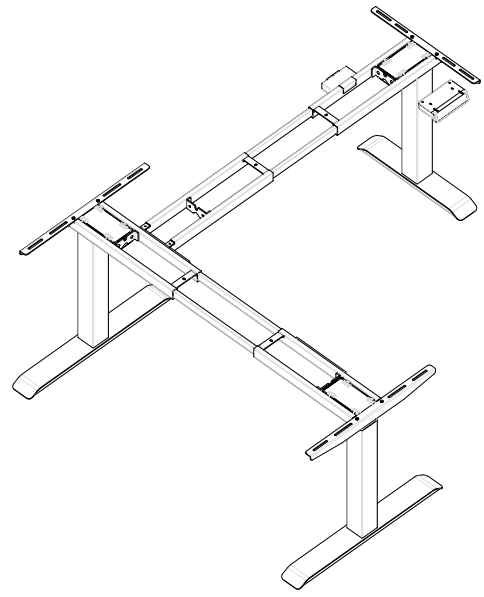

图样版本 DWG REL	标记 CHG	更改描述 REVISION HISTORY	签名 SIGNATURE	日期 DATE
1.0		初始图纸		

参数表	
产品描述	
型号: AK3YJYT-TYZF3-M02-90	
薄款管孔隐藏式三电机正装方管三节-90度	
升降范围	625mm-1275mm
数显高度	65cm-130cm
伸缩范围	主1075-1800 副1076-1801
升降速度	38mm/s
最大承重	/
可配桌板宽度	/
可配桌板长度	/
手托架长度定制	500mm/600mm
地脚长度定制	500mm/700mm
整桌重量	/
含包装重量	/
包装尺寸	/
输入电压	100V-240V
噪声	50db
三电机控制盒	/
手控器	WP-H176

比例 SCA 1:1	名称 DRAWING NAME	权限AUTHORITY	签名SIGN	日期DATE
重量 WEI X g	图号 DRAWING NUMBER	制图DRAFTING	陈丽媛	20231213
投影视角 ANGLE PROJECTION		设计DESIGN		
材料 MATERIAL	总成名称 ASSY NAME	校对PROOFREAD		
		审核VERIFICATION		
图幅 SIZE A0	宁波汇五洲 智能科技有限公司	批准APPROVAL		
		图样状态 DWG STATUS	页码PAGE	
		阶段 STG	版本 REL	第 01 页
		S A B	1.0	共 01 页