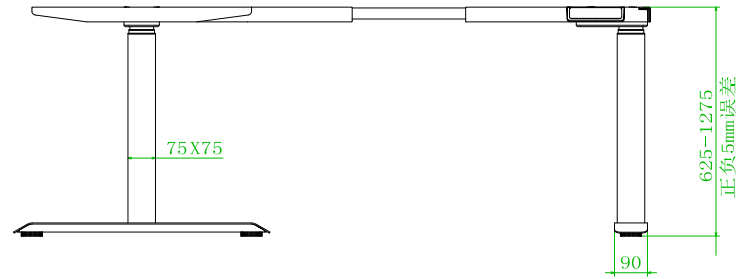

图样版本 DWG REL	标记 CHG	更改描述 REVISION HISTORY	签名 SIGNATURE	日期 DATE
1.0		初始图纸		

参数表	
产品描述	
型号: AK3YJYT-TYZF3-M02-90	
薄款管孔隐藏式三电机正装方管三节-90度	
升降范围	625mm-1275mm
数显高度	65cm-130cm
伸缩范围	主1075-1800 副1076-1801
升降速度	38mm/s
最大承重	/
可配桌板宽度	/
可配桌板长度	/
手托架长度定制	500mm/600mm
地脚长度定制	500mm/700mm
整桌重量	/
含包装重量	/
包装尺寸	/
输入电压	100V-240V
噪声	50db
三电机控制盒	/
手控器	WP-H176

比例 SCA 1:1	名称 DRAWING NAME	权限AUTHORITY	签名SIGN	日期DATE
重量 WEI X g	图号 DRAWING NUMBER	制图DRAFTING	陈丽媛	20231213
投影视角 ANGLE PROJECTION		设计DESIGN		
材料 MATERIAL	总成名称 ASSY NAME	校对PROOFREAD		
		审核VERIFICATION		
图幅 SIZE A0	宁波汇五洲 智能科技有限公司	批准APPROVAL		
		图样状态 DWG STATUS	页码PAGE	
		阶段 STG	版本 REL	第 01 页
		S A B	1.0	共 01 页