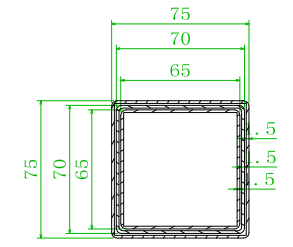

图样版本 DWG REL	标记 CHG	更改描述 REVISION HISTORY	签名 SIGNATURE	日期 DATE
1.0		初始图纸		

参数表	
产品描述	
型号: AK3YJYT-TYZF3-M02-90	
薄款管孔隐藏式三电机正装方管三节-90度	
升降范围	625mm-1275mm
数显高度	65cm-130cm
伸缩范围	主1075-1800 副1076-1801
升降速度	38mm/s
最大承重	/
可配桌板宽度	/
可配桌板长度	/
手托架长度定制	500mm/600mm
地脚长度定制	500mm/700mm
整桌重量	/
含包装重量	/
包装尺寸	/
输入电压	100V-240V
噪声	50db
三电机控制盒	/
手控器	WP-H176

比例 SCA 1:1	名称 DRAWING NAME	权限AUTHORITY	签名SIGN	日期DATE
重量 WEI X g	图号 DRAWING NUMBER	制图DRAFTING	陈丽媛	20231213
投影视角 ANGLE PROJECTION		设计DESIGN		
材料 MATERIAL	总成名称 ASSY NAME	校对PROOFREAD		
		审核VERIFICATION		
图幅 SIZE A0	宁波汇五洲 智能科技有限公司	批准APPROVAL		
		图样状态 DWG STATUS	页码PAGE	
		阶段 STG	版本 REL	第 01 页
		S A B	1.0	共 01 页