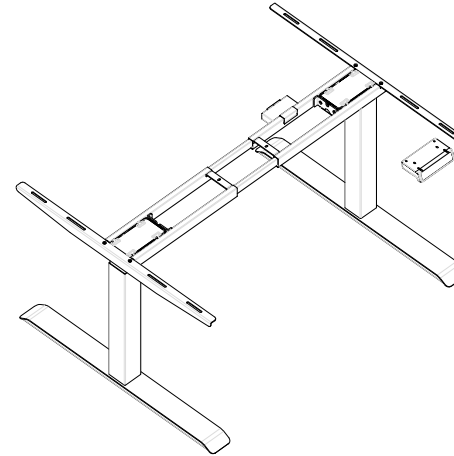

图样版本 DWG REL	标记 CHG	更改描述 REVISION HISTORY	签名 SIGNATURE	日期 DATE
1.0		初始图纸		

参数表	
产品描述	
型号: AK2YJYT-TYZF3-M02	
薄款管孔隐藏式双电机正装方管三节	
升降范围	625mm-1275mm
数显高度	65cm-130cm
伸缩范围	1075-1800
升降速度	38mm/s
最大承重	/
可配桌板宽度	/
可配桌板长度	/
手托架长度定制	900mm
地脚长度定制	900mm
整桌重量	/
含包装重量	/
包装尺寸	/
输入电压	100V-240V
噪声	50db
双电机控制盒	/
手控器	WP-H176

比例 SCA 1:1	名称 DRAWING NAME	权限AUTHORITY	签名SIGN	日期DATE
重量 WEI X g	图号 DRAWING NUMBER	制图DRAFTING	陈丽媛	20240201
投影视角 ANGLE PROJECTION		设计DESIGN		
材料 MATERIAL	图幅 SIZE A0	校对PROOFREAD		
		审核VERIFICATION		
图幅 SIZE A0		批准APPROVAL		
材料 MATERIAL		总成名称 ASSY NAME		
		AK3YJYT-TYZF3-M02-T080 【625-1275】		
图幅 SIZE A0		图样状态 DWG STATUS		页码PAGE
		阶段 STG	版本 REL	第 01 页
		S A B	1.0	共 01 页