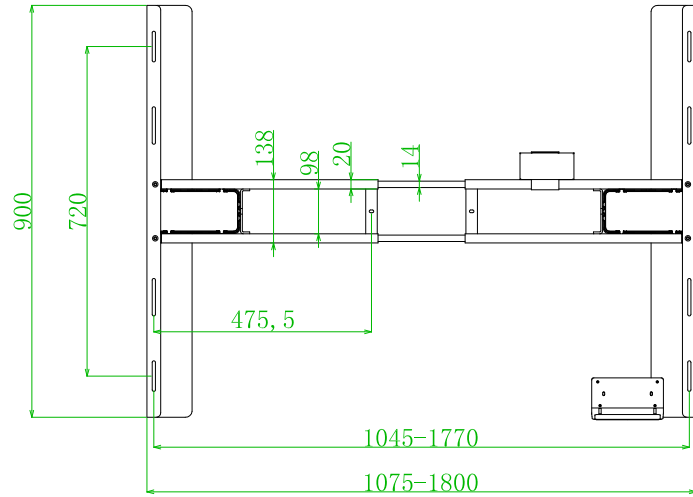

图样版本 DWG REL	标记 CHG	更改描述 REVISION HISTORY	签名 SIGNATURE	日期 DATE
1.0		初始图纸		

参数表	
产品描述	
型号: AK2YJYT-TYZF3-M02	
薄款管孔隐藏式双电机正装方管三节	
升降范围	625mm-1275mm
数显高度	65cm-130cm
伸缩范围	1075-1800
升降速度	38mm/s
最大承重	/
可配桌板宽度	/
可配桌板长度	/
手托架长度定制	900mm
地脚长度定制	900mm
整桌重量	/
含包装重量	/
包装尺寸	/
输入电压	100V-240V
噪声	50db
双电机控制盒	/
手控器	WP-H176

比例 SCA 1:1	名称 DRAWING NAME	权限AUTHORITY	签名SIGN	日期DATE
重量 WEI X g	图号 DRAWING NUMBER	制图DRAFTING	陈丽媛	20240201
投影视角 ANGLE PROJECTION		设计DESIGN		
材料 MATERIAL	图幅 SIZE A0	校对PROOFREAD		
		审核VERIFICATION		
图幅 SIZE A0		批准APPROVAL		
材料 MATERIAL		总成名称 ASSY NAME		
		AK3YJYT-TYZF3-M02-T080 【625-1275】		
图幅 SIZE A0		图样状态 DWG STATUS		页码PAGE
		阶段 STG	版本 REL	第 01 页
		S A B	1.0	共 01 页