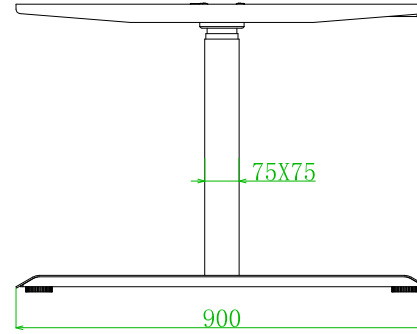

图样版本 DWG REL	标记 CHG	更改描述 REVISION HISTORY	签名 SIGNATURE	日期 DATE
1.0		初始图纸		

参数表	
产品描述	
型号: AK2YJYT-TYZF3-M02	
薄款管孔隐藏式双电机正装方管三节	
升降范围	625mm-1275mm
数显高度	65cm-130cm
伸缩范围	1075-1800
升降速度	38mm/s
最大承重	/
可配桌板宽度	/
可配桌板长度	/
手托架长度定制	900mm
地脚长度定制	900mm
整桌重量	/
含包装重量	/
包装尺寸	/
输入电压	100V-240V
噪声	50db
双电机控制盒	/
手控器	WP-H176

比例 SCA 1:1	名称 DRAWING NAME	权限AUTHORITY	签名SIGN	日期DATE
重量 WEI X g	图号 DRAWING NUMBER	制图DRAFTING	陈丽媛	20240201
投影视角 ANGLE PROJECTION		设计DESIGN		
材料 MATERIAL	图幅 SIZE A0	校对PROOFREAD		
		审核VERIFICATION		
图幅 SIZE A0		批准APPROVAL		
材料 MATERIAL		总成名称 ASSY NAME		
		AK3YJYT-TYZF3-M02-T080 【625-1275】		
图幅 SIZE A0		图样状态 DWG STATUS		页码PAGE
		阶段 STG	版本 REL	第 01 页
		S A B	1.0	共 01 页