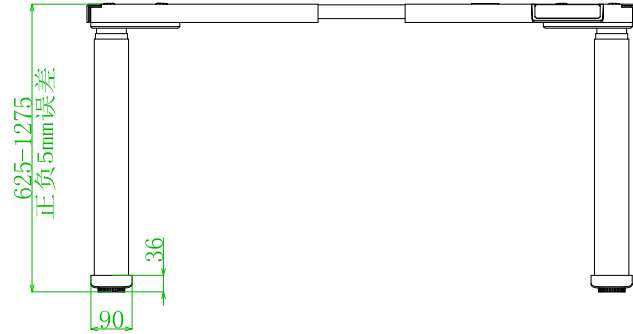

图样版本 DWG REL	标记 CHG	更改描述 REVISION HISTORY	签名 SIGNATURE	日期 DATE
1.0		初始图纸		

参数表	
产品描述	
型号: AK2YJYT-TYZF3-M02	
薄款管孔隐藏式双电机正装方管三节	
升降范围	625mm-1275mm
数显高度	65cm-130cm
伸缩范围	1075-1800
升降速度	38mm/s
最大承重	/
可配桌板宽度	/
可配桌板长度	/
手托架长度定制	900mm
地脚长度定制	900mm
整桌重量	/
含包装重量	/
包装尺寸	/
输入电压	100V-240V
噪声	50db
双电机控制盒	/
手控器	WP-H176

比例 SCA 1:1	名称 DRAWING NAME	权限AUTHORITY	签名SIGN	日期DATE
重量 WEI X g	图号 DRAWING NUMBER	制图DRAFTING	陈丽媛	20240201
投影视角 ANGLE PROJECTION		设计DESIGN		
材料 MATERIAL	图幅 SIZE A0	校对PROOFREAD		
		审核VERIFICATION		
图幅 SIZE A0		批准APPROVAL		
材料 MATERIAL		总成名称 ASSY NAME		
		AK3YJYT-TYZF3-M02-T080 【625-1275】		
图幅 SIZE A0		图样状态 DWG STATUS		页码PAGE
		阶段 STG	版本 REL	第 01 页
		S A B	1.0	共 01 页