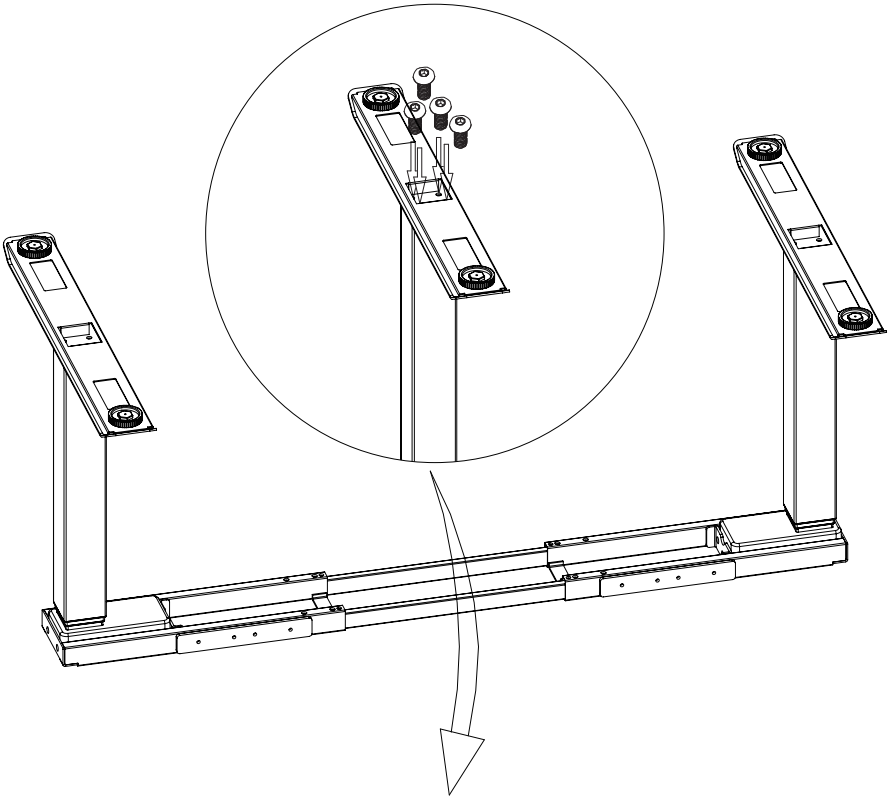

Assembly instructions
Notice de montage
Montage instructies
Montageanleitung
Istruzioni di montaggio
Instrucciones de montaje
Инструкция по сборке
Instrukcje montażu

PARTS AND TOOLS LIST

NO	Name	Qty
1	Support Beam2	1
2	Foot Pad	6
3	Foot Margin	3
4	M8*16 Screw	12
5	Bracket	3
6	Legs	3
7	Support Beam1	1
8	M6*10 Screw	8
9	4mm Hex Spanner	1
10	5mm Hex Spanner	1
11	M6*12 Screw	18
12	M6*16 Screw	6
13	Rubber Cushion	16
14	ST3.5*19 Screw	7
15	ST4.8*19 Screw	16
16	M6*8 Screw	2
17	Cable Clip	5
18	Adaptor	1
19	Handset	1
20	Power Cable	1
21	50cm Extension Cable	1

STEP 1

4 MM HEX SPANNER

4 MM HEX SPANNER

STEP 2

M6*12 SCREW 8PCS

4MM HEX SPANNER

STEP 3

M8*16 SCREW 8PCS

4MM HEX SPANNER

STEP 7

RUBBER CUSHION 16PCS

M6*12 SCREW 6PCS

4MM HEX SPANNER

STEP 8

EN: Do not use ST4.8*19 screws for a table top that is thinner than 20 mm
 FR: N'utilisez pas les vis ST4.8*19 pour un plateau de table plus mince que 20 mm
 NL: Gebruik geen ST4.8*19 schroeven voor een tafelblad dat dunner is dan 20 mm
 IT: Non usi ST4.8*19 viti per un piano da tavolo più sottile di 20 mm
 ES: No utilice tornillos ST4.8*19 para un tablero de mesa que sea más delgado que 20 mm
 DE: Verwenden Sie keine Schrauben ST4.8*19 für eine Tischplatte, die dünner ist als 20 mm
 RU: Не используйте ST4.8*19 винтов для столешницы, которая тоньше 20 мм
 PL: Nie należy używać ST4.8*19 śrub do blatu, która jest cieńsza 20 mm

or

MAX.
150

ST3.5*19 SCREW 5PCS

CABLE CLIP