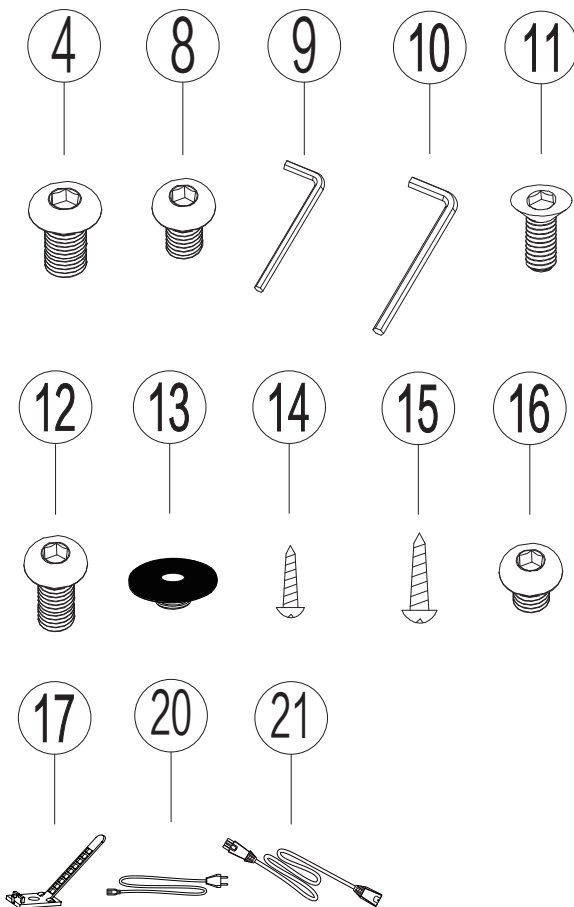

Assembly instructions
Notice de montage
Montage instructies
Montageanleitung
Istruzioni di montaggio
Instrucciones de montaje
Инструкция по сборке
Instrukcje montażu

PARTS AND TOOLS LIST

NO	Name	Qty
1	Support Beam2	1
2	Foot Pad	6
3	Foot Margin	3
4	M8*16 Screw	12
5	Bracket	3
6	Legs	3
7	Support Beam1	1
8	M6*10 Screw	8
9	4mm Hex Spanner	1
10	5mm Hex Spanner	1
11	M6*12 Screw	18
12	M6*16 Screw	6
13	Rubber Cushion	16
14	ST3.5*19 Screw	7
15	ST4.8*19 Screw	16
16	M6*8 Screw	2
17	Cable Clip	5
18	Adaptor	1
19	Handset	1
20	Power Cable	1
21	50cm Extension Cable	1

5MM HEX SPANNER

STEP 4

4 MM HEX SPANNER

M6*12 SCREW 4PCS

4MM HEX SPANNER

M8*16 SCREW 4PCS

5MM HEX SPANNER

M6*8 SCREW 2PCS

4MM HEX SPANNER

STEP 7

RUBBER CUSHION 16PCS

M6*12 SCREW 6PCS

4MM HEX SPANNER

STEP 8

EN: Do not use ST4.8*19 screws for a table top that is thinner than 20 mm
 FR: N'utilisez pas les vis ST4.8*19 pour un plateau de table plus mince que 20 mm
 NL: Gebruik geen ST4.8*19 schroeven voor een tafelblad dat dunner is dan 20 mm
 IT: Non usi ST4.8*19 viti per un piano da tavolo più sottile di 20 mm
 ES: No utilice tornillos ST4.8*19 para un tablero de mesa que sea más delgado que 20 mm
 DE: Verwenden Sie keine Schrauben ST4.8*19 für eine Tischplatte, die dünner ist als 20 mm
 RU: Не используйте ST4.8*19 винтов для столешницы, которая тоньше 20 мм
 PL: Nie należy używać ST4.8*19 śrub do blatu, która jest cieńsza 20 mm

or

MAX.
150

ST3.5*19 SCREW 5PCS

CABLE CLIP