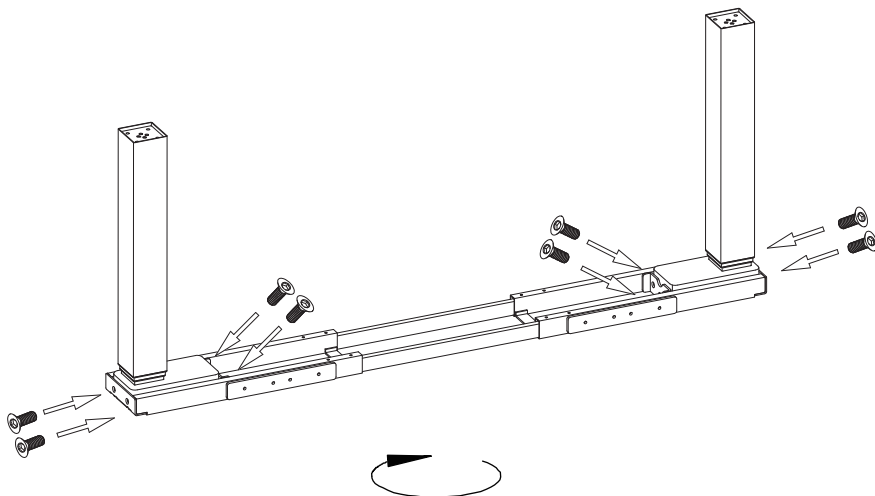

Assembly instructions
Notice de montage
Montage instructies
Montageanleitung
Istruzioni di montaggio
Instrucciones de montaje
Инструкция по сборке
Instrukcje montażu

PARTS AND TOOLS LIST

NO	Name	Qty
1	Support Beam2	1
2	Foot Pad	6
3	Foot Margin	3
4	M8*16 Screw	12
5	Bracket	3
6	Legs	3
7	Support Beam1	1
8	M6*10 Screw	8
9	4mm Hex Spanner	1
10	5mm Hex Spanner	1
11	M6*12 Screw	18
12	M6*16 Screw	6
13	Rubber Cushion	16
14	ST3.5*19 Screw	7
15	ST4.8*19 Screw	16
16	M6*8 Screw	2
17	Cable Clip	5
18	Adaptor	1
19	Handset	1
20	Power Cable	1
21	50cm Extension Cable	1

STEP 1

4 MM HEX SPANNER

4 MM HEX SPANNER

STEP 2

M6*12 SCREW 8PCS

4MM HEX SPANNER

STEP 3

M8*16 SCREW 8PCS

4MM HEX SPANNER

STEP 7

RUBBER CUSHION 16PCS

M6*12 SCREW 6PCS

4MM HEX SPANNER

STEP 8

EN: Do not use ST4.8*19 screws for a table top that is thinner than 20 mm
 FR: N'utilisez pas les vis ST4.8*19 pour un plateau de table plus mince que 20 mm
 NL: Gebruik geen ST4.8*19 schroeven voor een tafelblad dat dunner is dan 20 mm
 IT: Non usi ST4.8*19 viti per un piano da tavolo più sottile di 20 mm
 ES: No utilice tornillos ST4.8*19 para un tablero de mesa que sea más delgado que 20 mm
 DE: Verwenden Sie keine Schrauben ST4.8*19 für eine Tischplatte, die dünner ist als 20 mm
 RU: Не используйте ST4.8*19 винтов для столешницы, которая тоньше 20 мм
 PL: Nie należy używać ST4.8*19 śrub do blatu, która jest cieńsza 20 mm

or

MAX.
150

ST3.5*19 SCREW 5PCS

CABLE CLIP