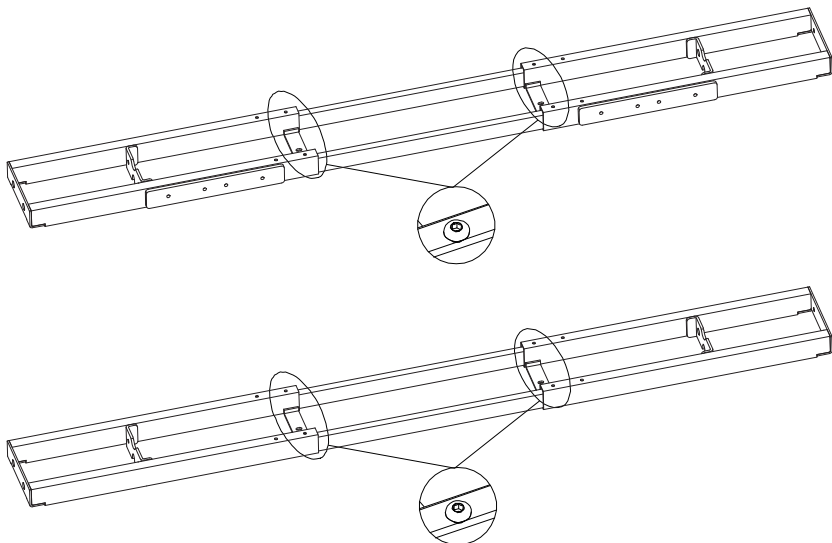

STEP 1

4 MM HEX SPANNER

4 MM HEX SPANNER

STEP 2

M6*12 SCREW 8PCS

4MM HEX SPANNER

STEP 3

M8*16 SCREW 8PCS

5MM HEX SPANNER

STEP 4

4 MM HEX SPANNER

M6*12 SCREW 4PCS

4MM HEX SPANNER

M8*16 SCREW 4PCS

5MM HEX SPANNER

M6*8 SCREW 2PCS

4MM HEX SPANNER

STEP 7

RUBBER CUSHION 16PCS

M6*12 SCREW 6PCS

4MM HEX SPANNER

STEP 8

EN: Do not use ST4.8*19 screws for a table top that is thinner than 20 mm
 FR: N'utilisez pas les vis ST4.8*19 pour un plateau de table plus mince que 20 mm
 NL: Gebruik geen ST4.8*19 schroeven voor een tafelblad dat dunner is dan 20 mm
 IT: Non usi ST4.8*19 viti per un piano da tavolo più sottile di 20 mm
 ES: No utilice tornillos ST4.8*19 para un tablero de mesa que sea más delgado que 20 mm
 DE: Verwenden Sie keine Schrauben ST4.8*19 für eine Tischplatte, die dünner ist als 20 mm
 RU: Не используйте ST4.8*19 винтов для столешницы, которая тоньше 20 мм
 PL: Nie należy używać ST4.8*19 śrub do blatu, która jest cieńsza 20 mm

or

MAX.
150

ST3.5*19 SCREW 5PCS

CABLE CLIP