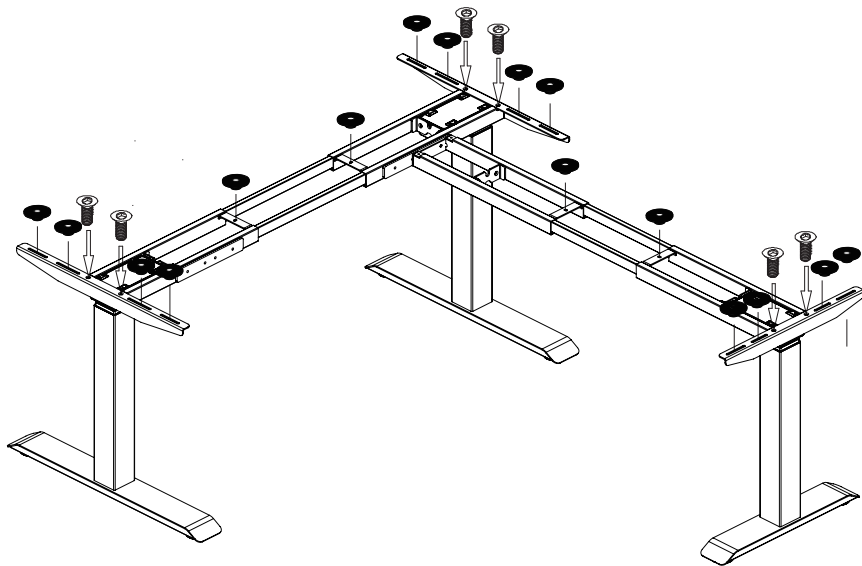

5MM HEX SPANNER

STEP 4

4 MM HEX SPANNER

M6*12 SCREW 4PCS

4MM HEX SPANNER

M8*16 SCREW 4PCS

5MM HEX SPANNER

M6*8 SCREW 2PCS

4MM HEX SPANNER

STEP 7

RUBBER CUSHION 16PCS

M6*12 SCREW 6PCS

4MM HEX SPANNER

STEP 8

EN: Do not use ST4.8*19 screws for a table top that is thinner than 20 mm
 FR: N'utilisez pas les vis ST4.8*19 pour un plateau de table plus mince que 20 mm
 NL: Gebruik geen ST4.8*19 schroeven voor een tafelblad dat dunner is dan 20 mm
 IT: Non usi ST4.8*19 viti per un piano da tavolo più sottile di 20 mm
 ES: No utilice tornillos ST4.8*19 para un tablero de mesa que sea más delgado que 20 mm
 DE: Verwenden Sie keine Schrauben ST4.8*19 für eine Tischplatte, die dünner ist als 20 mm
 RU: Не используйте ST4.8*19 винтов для столешницы, которая тоньше 20 мм
 PL: Nie należy używać ST4.8*19 śrub do blatu, która jest cieńsza 20 mm

or

MAX.
150

ST3.5*19 SCREW 5PCS

CABLE CLIP