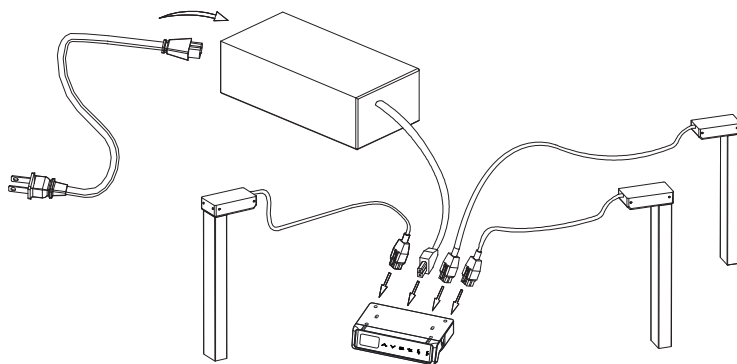

4MM HEX SPANNER

STEP 7

RUBBER CUSHION 16PCS

M6*12 SCREW 6PCS

4MM HEX SPANNER

STEP 8

EN: Do not use ST4.8*19 screws for a table top that is thinner than 20 mm
 FR: N'utilisez pas les vis ST4.8*19 pour un plateau de table plus mince que 20 mm
 NL: Gebruik geen ST4.8*19 schroeven voor een tafelblad dat dunner is dan 20 mm
 IT: Non usi ST4.8*19 viti per un piano da tavolo più sottile di 20 mm
 ES: No utilice tornillos ST4.8*19 para un tablero de mesa que sea más delgado que 20 mm
 DE: Verwenden Sie keine Schrauben ST4.8*19 für eine Tischplatte, die dünner ist als 20 mm
 RU: Не используйте ST4.8*19 винтов для столешницы, которая тоньше 20 мм
 PL: Nie należy używać ST4.8*19 śrub do blatu, która jest cieńsza 20 mm

or

MAX.
150

ST3.5*19 SCREW 5PCS

CABLE CLIP