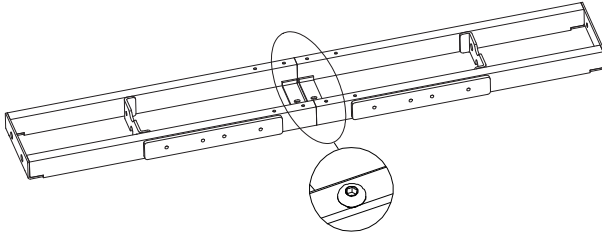

Assembly instructions
Notice de montage
Montage instructies
Montageanleitung
Istruzioni di montaggio
Instrucciones de montaje
Инструкция по сборке
Instrukcje montażu

PARTS AND TOOLS LIST

NO	Name	Qty
1	Support Beam2	1
2	Foot Pad	6
3	Foot Margin	3
4	M8*16 Screw	12
5	Bracket	3
6	Legs	3
7	Support Beam1	1
8	M6*10 Screw	8
9	4mm Hex Spanner	1
10	5mm Hex Spanner	1
11	M6*12 Screw	18
12	M6*16 Screw	6
13	Rubber Cushion	16
14	ST3.5*19 Screw	7
15	ST4.8*19 Screw	16
16	M6*8 Screw	2
17	Cable Clip	5
18	Adaptor	1
19	Handset	1
20	Power Cable	1
21	50cm Extension Cable	1

STEP 1

4 MM HEX SPANNER

4 MM HEX SPANNER

STEP 2

M6*12 SCREW 8PCS

4MM HEX SPANNER

STEP 3

M8*16 SCREW 8PCS

4MM HEX SPANNER

STEP 7

RUBBER CUSHION 16PCS

M6*12 SCREW 6PCS

4MM HEX SPANNER

STEP 8

EN: Do not use ST4.8*19 screws for a table top that is thinner than 20 mm
 FR: N'utilisez pas les vis ST4.8*19 pour un plateau de table plus mince que 20 mm
 NL: Gebruik geen ST4.8*19 schroeven voor een tafelblad dat dunner is dan 20 mm
 IT: Non usi ST4.8*19 viti per un piano da tavolo più sottile di 20 mm
 ES: No utilice tornillos ST4.8*19 para un tablero de mesa que sea más delgado que 20 mm
 DE: Verwenden Sie keine Schrauben ST4.8*19 für eine Tischplatte, die dünner ist als 20 mm
 RU: Не используйте ST4.8*19 винтов для столешницы, которая тоньше 20 мм
 PL: Nie należy używać ST4.8*19 śrub do blatu, która jest cieńsza 20 mm

or

MAX.
150

ST3.5*19 SCREW 5PCS

CABLE CLIP