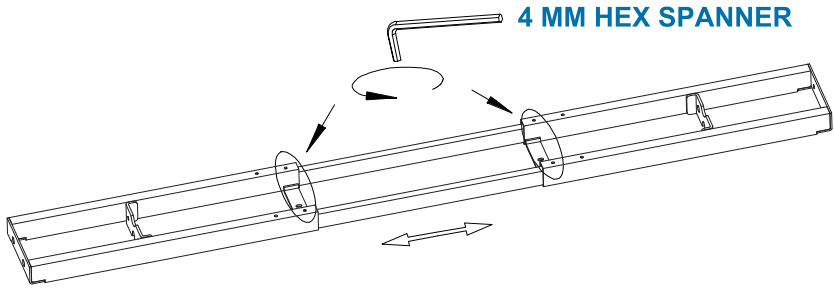

STEP 4

4 MM HEX SPANNER