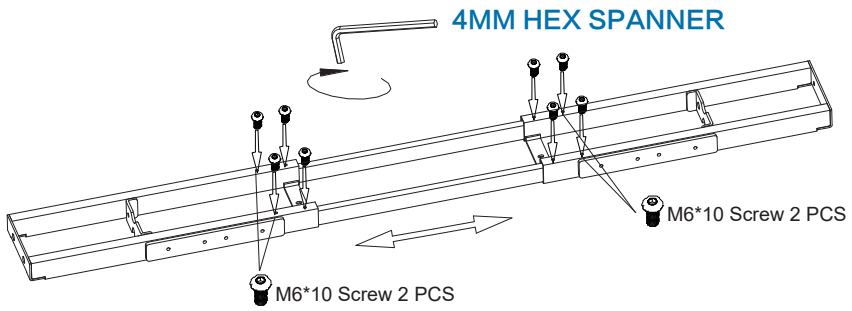

Assembly instructions
Notice de montage
Montage instructies
Montageanleitung
Istruzioni di montaggio
Instrucciones de montaje
Инструкция по сборке
Instrukcje montażu

PARTS AND TOOLS LIST

NO	Name	Qty
1	Support Beam2	1
2	Foot Pad	6
3	Foot Margin	3
4	M8*16 Screw	12
5	Bracket	3
6	Legs	3
7	Support Beam1	1
8	M6*10 Screw	8
9	4mm Hex Spanner	1
10	5mm Hex Spanner	1
11	M6*12 Screw	18
12	M6*16 Screw	6
13	Rubber Cushion	16
14	ST3.5*19 Screw	7
15	ST4.8*19 Screw	16
16	M6*8 Screw	2
17	Cable Clip	5
18	Adaptor	1
19	Handset	1
20	Power Cable	1
21	50cm Extension Cable	1

STEP 1

4 MM HEX SPANNER

4 MM HEX SPANNER

STEP 2

M6*12 SCREW 8PCS

4MM HEX SPANNER

STEP 3

M8*16 SCREW 8PCS

4MM HEX SPANNER

STEP 7

RUBBER CUSHION 16PCS

M6*12 SCREW 6PCS

4MM HEX SPANNER

STEP 8

EN: Do not use ST4.8*19 screws for a table top that is thinner than 20 mm
 FR: N'utilisez pas les vis ST4.8*19 pour un plateau de table plus mince que 20 mm
 NL: Gebruik geen ST4.8*19 schroeven voor een tafelblad dat dunner is dan 20 mm
 IT: Non usi ST4.8*19 viti per un piano da tavolo più sottile di 20 mm
 ES: No utilice tornillos ST4.8*19 para un tablero de mesa que sea más delgado que 20 mm
 DE: Verwenden Sie keine Schrauben ST4.8*19 für eine Tischplatte, die dünner ist als 20 mm
 RU: Не используйте ST4.8*19 винтов для столешницы, которая тоньше 20 мм
 PL: Nie należy używać ST4.8*19 śrub do blatu, która jest cieńsza 20 mm

or

MAX.
150

ST3.5*19 SCREW 5PCS

CABLE CLIP