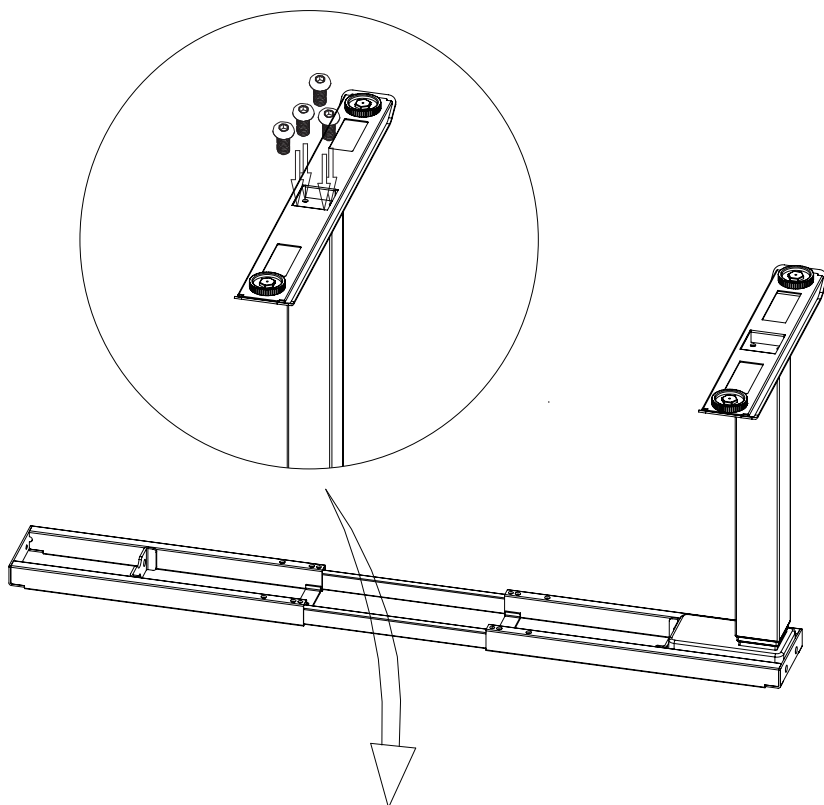

5MM HEX SPANNER

STEP 4

4 MM HEX SPANNER

M6*12 SCREW 4PCS

4MM HEX SPANNER

M8*16 SCREW 4PCS

5MM HEX SPANNER

M6*8 SCREW 2PCS

4MM HEX SPANNER

STEP 7

RUBBER CUSHION 16PCS

M6*12 SCREW 6PCS

4MM HEX SPANNER

STEP 8

EN: Do not use ST4.8*19 screws for a table top that is thinner than 20 mm
 FR: N'utilisez pas les vis ST4.8*19 pour un plateau de table plus mince que 20 mm
 NL: Gebruik geen ST4.8*19 schroeven voor een tafelblad dat dunner is dan 20 mm
 IT: Non usi ST4.8*19 viti per un piano da tavolo più sottile di 20 mm
 ES: No utilice tornillos ST4.8*19 para un tablero de mesa que sea más delgado que 20 mm
 DE: Verwenden Sie keine Schrauben ST4.8*19 für eine Tischplatte, die dünner ist als 20 mm
 RU: Не используйте ST4.8*19 винтов для столешницы, которая тоньше 20 мм
 PL: Nie należy używać ST4.8*19 śrub do blatu, która jest cieńsza 20 mm

or

MAX.
150

ST3.5*19 SCREW 5PCS

CABLE CLIP