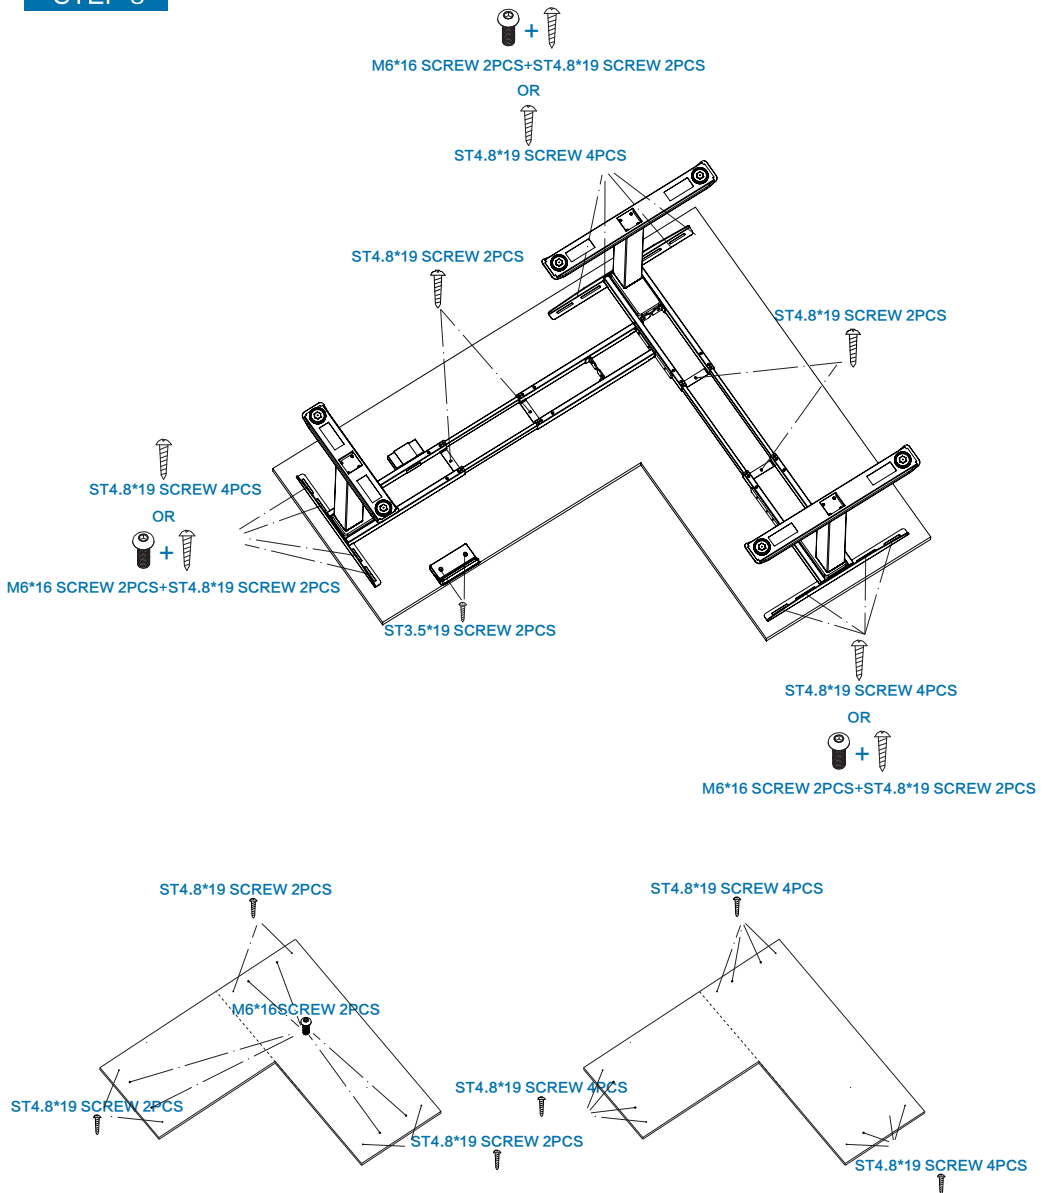

Assembly instructions
Notice de montage
Montage instructies
Montageanleitung
Istruzioni di montaggio
Instrucciones de montaje
Инструкция по сборке
Instrukcje montażu

PARTS AND TOOLS LIST

NO	Name	Qty
1	Support Beam2	1
2	Foot Pad	6
3	Foot Margin	3
4	M8*16 Screw	12
5	Bracket	3
6	Legs	3
7	Support Beam1	1
8	M6*10 Screw	8
9	4mm Hex Spanner	1
10	5mm Hex Spanner	1
11	M6*12 Screw	18
12	M6*16 Screw	6
13	Rubber Cushion	16
14	ST3.5*19 Screw	7
15	ST4.8*19 Screw	16
16	M6*8 Screw	2
17	Cable Clip	5
18	Adaptor	1
19	Handset	1
20	Power Cable	1
21	50cm Extension Cable	1

5MM HEX SPANNER

STEP 4

4 MM HEX SPANNER

M6*12 SCREW 4PCS

4MM HEX SPANNER

M8*16 SCREW 4PCS

5MM HEX SPANNER

M6*8 SCREW 2PCS

4MM HEX SPANNER

STEP 7

RUBBER CUSHION 16PCS

M6*12 SCREW 6PCS

4MM HEX SPANNER

STEP 8

EN: Do not use ST4.8*19 screws for a table top that is thinner than 20 mm
 FR: N'utilisez pas les vis ST4.8*19 pour un plateau de table plus mince que 20 mm
 NL: Gebruik geen ST4.8*19 schroeven voor een tafelblad dat dunner is dan 20 mm
 IT: Non usi ST4.8*19 viti per un piano da tavolo più sottile di 20 mm
 ES: No utilice tornillos ST4.8*19 para un tablero de mesa que sea más delgado que 20 mm
 DE: Verwenden Sie keine Schrauben ST4.8*19 für eine Tischplatte, die dünner ist als 20 mm
 RU: Не используйте ST4.8*19 винтов для столешницы, которая тоньше 20 мм
 PL: Nie należy używać ST4.8*19 śrub do blatu, która jest cieńsza 20 mm

or

MAX.
150

ST3.5*19 SCREW 5PCS

CABLE CLIP