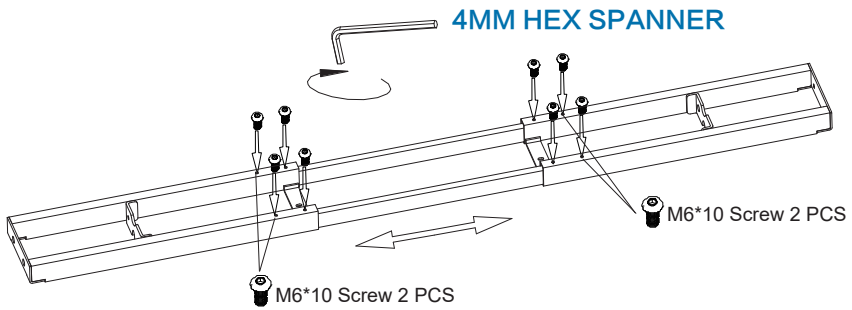

Assembly instructions
Notice de montage
Montage instructies
Montageanleitung
Istruzioni di montaggio
Instrucciones de montaje
Инструкция по сборке
Instrukcje montażu

PARTS AND TOOLS LIST

NO	Name	Qty
1	Support Beam2	1
2	Foot Pad	6
3	Foot Margin	3
4	M8*16 Screw	12
5	Bracket	3
6	Legs	3
7	Support Beam1	1
8	M6*10 Screw	8
9	4mm Hex Spanner	1
10	5mm Hex Spanner	1
11	M6*12 Screw	18
12	M6*16 Screw	6
13	Rubber Cushion	16
14	ST3.5*19 Screw	7
15	ST4.8*19 Screw	16
16	M6*8 Screw	2
17	Cable Clip	5
18	Adaptor	1
19	Handset	1
20	Power Cable	1
21	50cm Extension Cable	1

STEP 1

4 MM HEX SPANNER

4 MM HEX SPANNER

STEP 2

M6*12 SCREW 8PCS

4MM HEX SPANNER

STEP 3

M8*16 SCREW 8PCS

4MM HEX SPANNER

STEP 7

RUBBER CUSHION 16PCS

M6*12 SCREW 6PCS

4MM HEX SPANNER

STEP 8

EN: Do not use ST4.8*19 screws for a table top that is thinner than 20 mm
 FR: N'utilisez pas les vis ST4.8*19 pour un plateau de table plus mince que 20 mm
 NL: Gebruik geen ST4.8*19 schroeven voor een tafelblad dat dunner is dan 20 mm
 IT: Non usi ST4.8*19 viti per un piano da tavolo più sottile di 20 mm
 ES: No utilice tornillos ST4.8*19 para un tablero de mesa que sea más delgado que 20 mm
 DE: Verwenden Sie keine Schrauben ST4.8*19 für eine Tischplatte, die dünner ist als 20 mm
 RU: Не используйте ST4.8*19 винтов для столешницы, которая тоньше 20 мм
 PL: Nie należy używać ST4.8*19 śrub do blatu, która jest cieńsza 20 mm

or

MAX.
150

ST3.5*19 SCREW 5PCS

CABLE CLIP