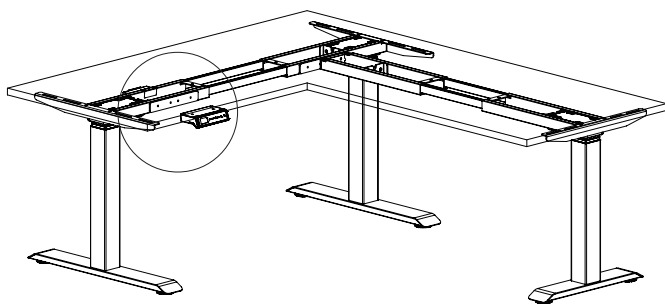

4MM HEX SPANNER

STEP 7

RUBBER CUSHION 16PCS

M6*12 SCREW 6PCS

4MM HEX SPANNER

STEP 8

EN: Do not use ST4.8*19 screws for a table top that is thinner than 20 mm
 FR: N'utilisez pas les vis ST4.8*19 pour un plateau de table plus mince que 20 mm
 NL: Gebruik geen ST4.8*19 schroeven voor een tafelblad dat dunner is dan 20 mm
 IT: Non usi ST4.8*19 viti per un piano da tavolo più sottile di 20 mm
 ES: No utilice tornillos ST4.8*19 para un tablero de mesa que sea más delgado que 20 mm
 DE: Verwenden Sie keine Schrauben ST4.8*19 für eine Tischplatte, die dünner ist als 20 mm
 RU: Не используйте ST4.8*19 винтов для столешницы, которая тоньше 20 мм
 PL: Nie należy używać ST4.8*19 śrub do blatu, która jest cieńsza 20 mm