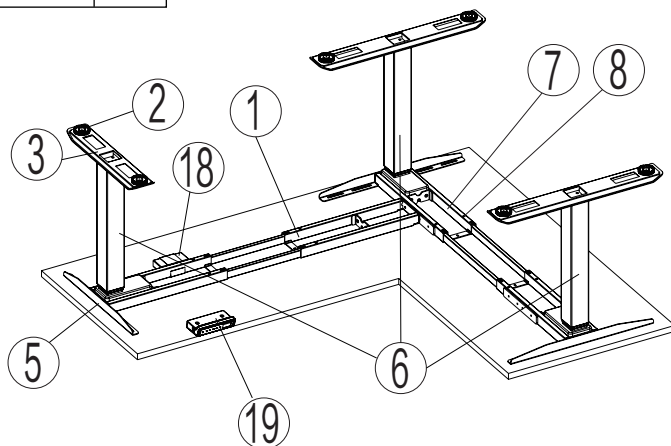

Assembly instructions
Notice de montage
Montage instructies
Montageanleitung
Istruzioni di montaggio
Instrucciones de montaje
Инструкция по сборке
Instrukcje montażu

PARTS AND TOOLS LIST

NO	Name	Qty
1	Support Beam2	1
2	Foot Pad	6
3	Foot Margin	3
4	M8*16 Screw	12
5	Bracket	3
6	Legs	3
7	Support Beam1	1
8	M6*10 Screw	8
9	4mm Hex Spanner	1
10	5mm Hex Spanner	1
11	M6*12 Screw	18
12	M6*16 Screw	6
13	Rubber Cushion	16
14	ST3.5*19 Screw	7
15	ST4.8*19 Screw	16
16	M6*8 Screw	2
17	Cable Clip	5
18	Adaptor	1
19	Handset	1
20	Power Cable	1
21	50cm Extension Cable	1

STEP 1

4 MM HEX SPANNER

4 MM HEX SPANNER

STEP 2

M6*12 SCREW 8PCS

4MM HEX SPANNER

STEP 3

M8*16 SCREW 8PCS

4MM HEX SPANNER

STEP 7

RUBBER CUSHION 16PCS

M6*12 SCREW 6PCS

4MM HEX SPANNER

STEP 8

EN: Do not use ST4.8*19 screws for a table top that is thinner than 20 mm
 FR: N'utilisez pas les vis ST4.8*19 pour un plateau de table plus mince que 20 mm
 NL: Gebruik geen ST4.8*19 schroeven voor een tafelblad dat dunner is dan 20 mm
 IT: Non usi ST4.8*19 viti per un piano da tavolo più sottile di 20 mm
 ES: No utilice tornillos ST4.8*19 para un tablero de mesa que sea más delgado que 20 mm
 DE: Verwenden Sie keine Schrauben ST4.8*19 für eine Tischplatte, die dünner ist als 20 mm
 RU: Не используйте ST4.8*19 винтов для столешницы, которая тоньше 20 мм
 PL: Nie należy używać ST4.8*19 śrub do blatu, która jest cieńsza 20 mm

or

MAX.
150

ST3.5*19 SCREW 5PCS

CABLE CLIP