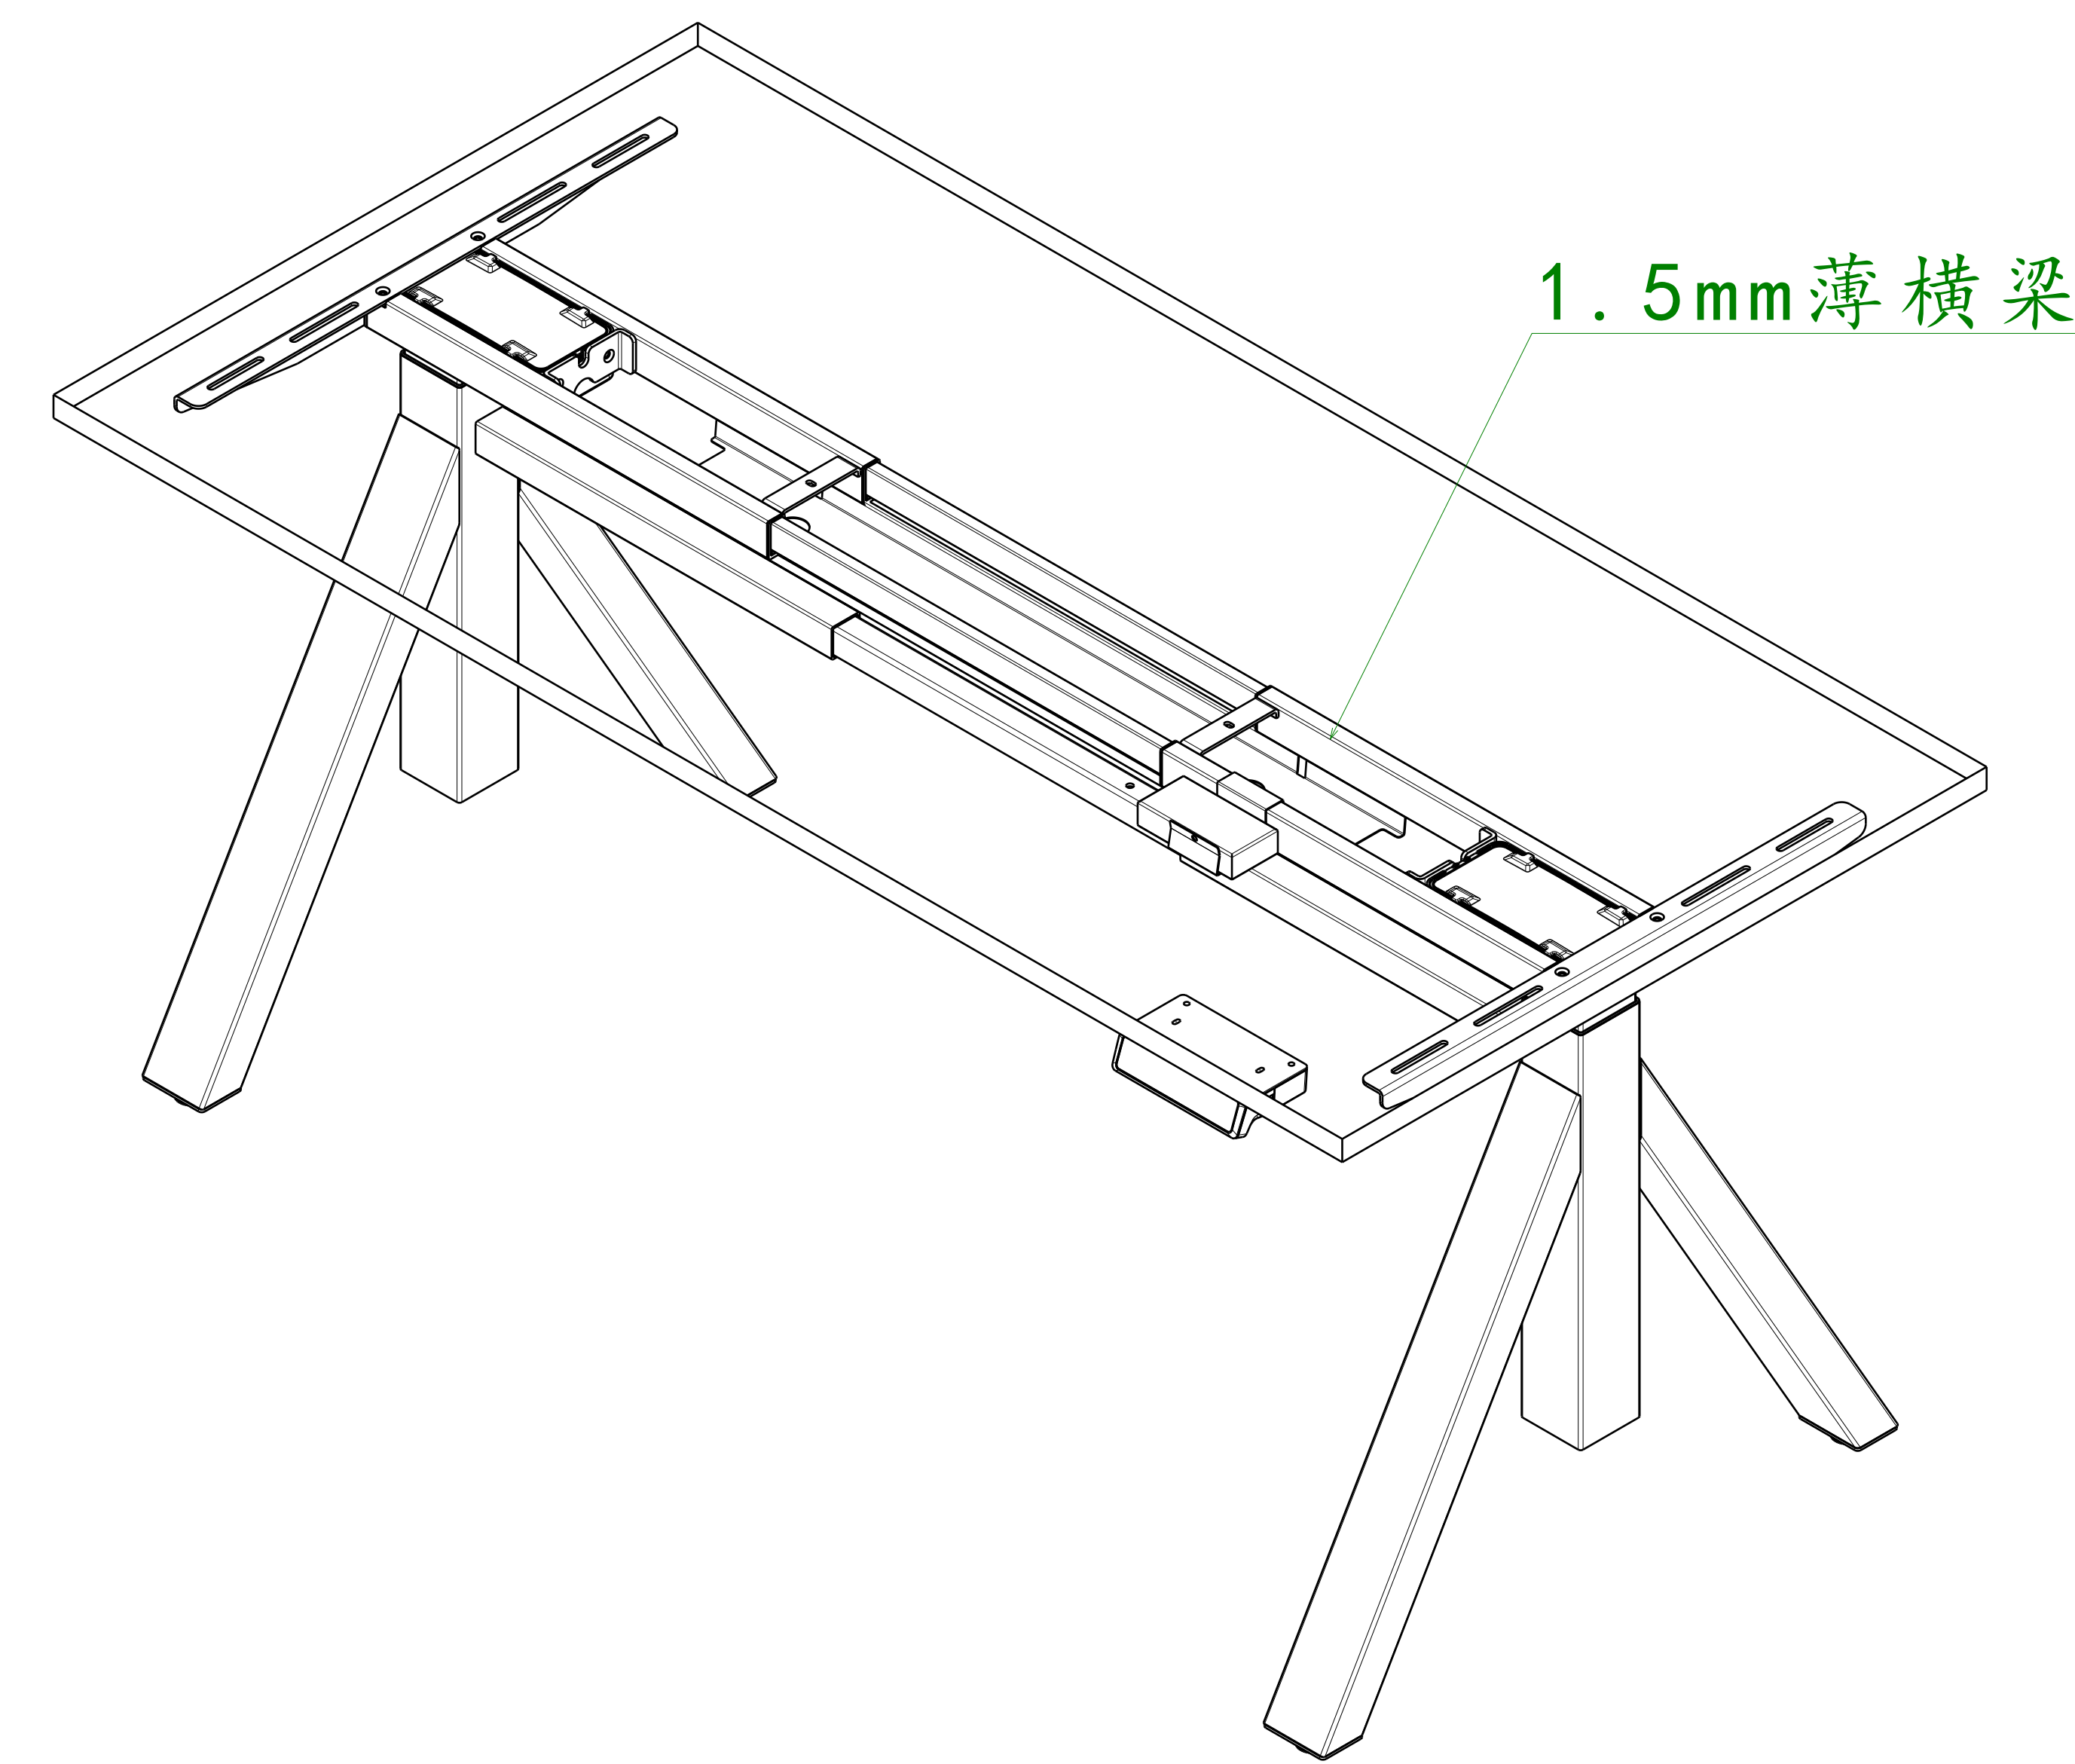

图样版本 DWG REL	标记 CHG	更改描述 REVISION HISTORY	签名 SIGNATURE	日期 DATE
1.0		初始图纸		

参数表	
产品描述	
型号: AK2YJYT-TYZF3-M02	
薄款管孔隐藏式正装方管三节	
升降范围	710mm-1170mm
数显高度	73cm-119cm
伸缩范围	1075mm-1790mm
升降速度	40mm/s
最大承重	/
可配桌板宽度	800mm
可配桌板长度	1600mm
手托架长度定制	600mm
地脚长度定制	定制
整桌重量	/
含包装重量	/
包装尺寸	/
输入电压	100V-240V
噪声	50db
双电机控制盒	/
手控器	WP-H76

比例 SCA 1:1	名称 DRAWING NAME	权限AUTHORITY	签名SIGN	日期DATE
重量 WEI X g	图号 DRAWING NUMBER	制图DRAFTING	胡亚菊	20240227
投影视角 ANGLE PROJECTION		设计DESIGN		
材料 MATERIAL	宁波汇五洲 智能科技有限公司	校对PROOFREAD		
		审核VERIFICATION		
图幅 SIZE A0		批准APPROVAL		
		总成名称 ASSY NAME	AK2YJYT-TYZF3-M02-T388【710-1170】	
		图样状态 DWG STATUS	页码PAGE	
		阶段 STG	版本 REL	第 01 页
		S A B	1.0	共 01 页