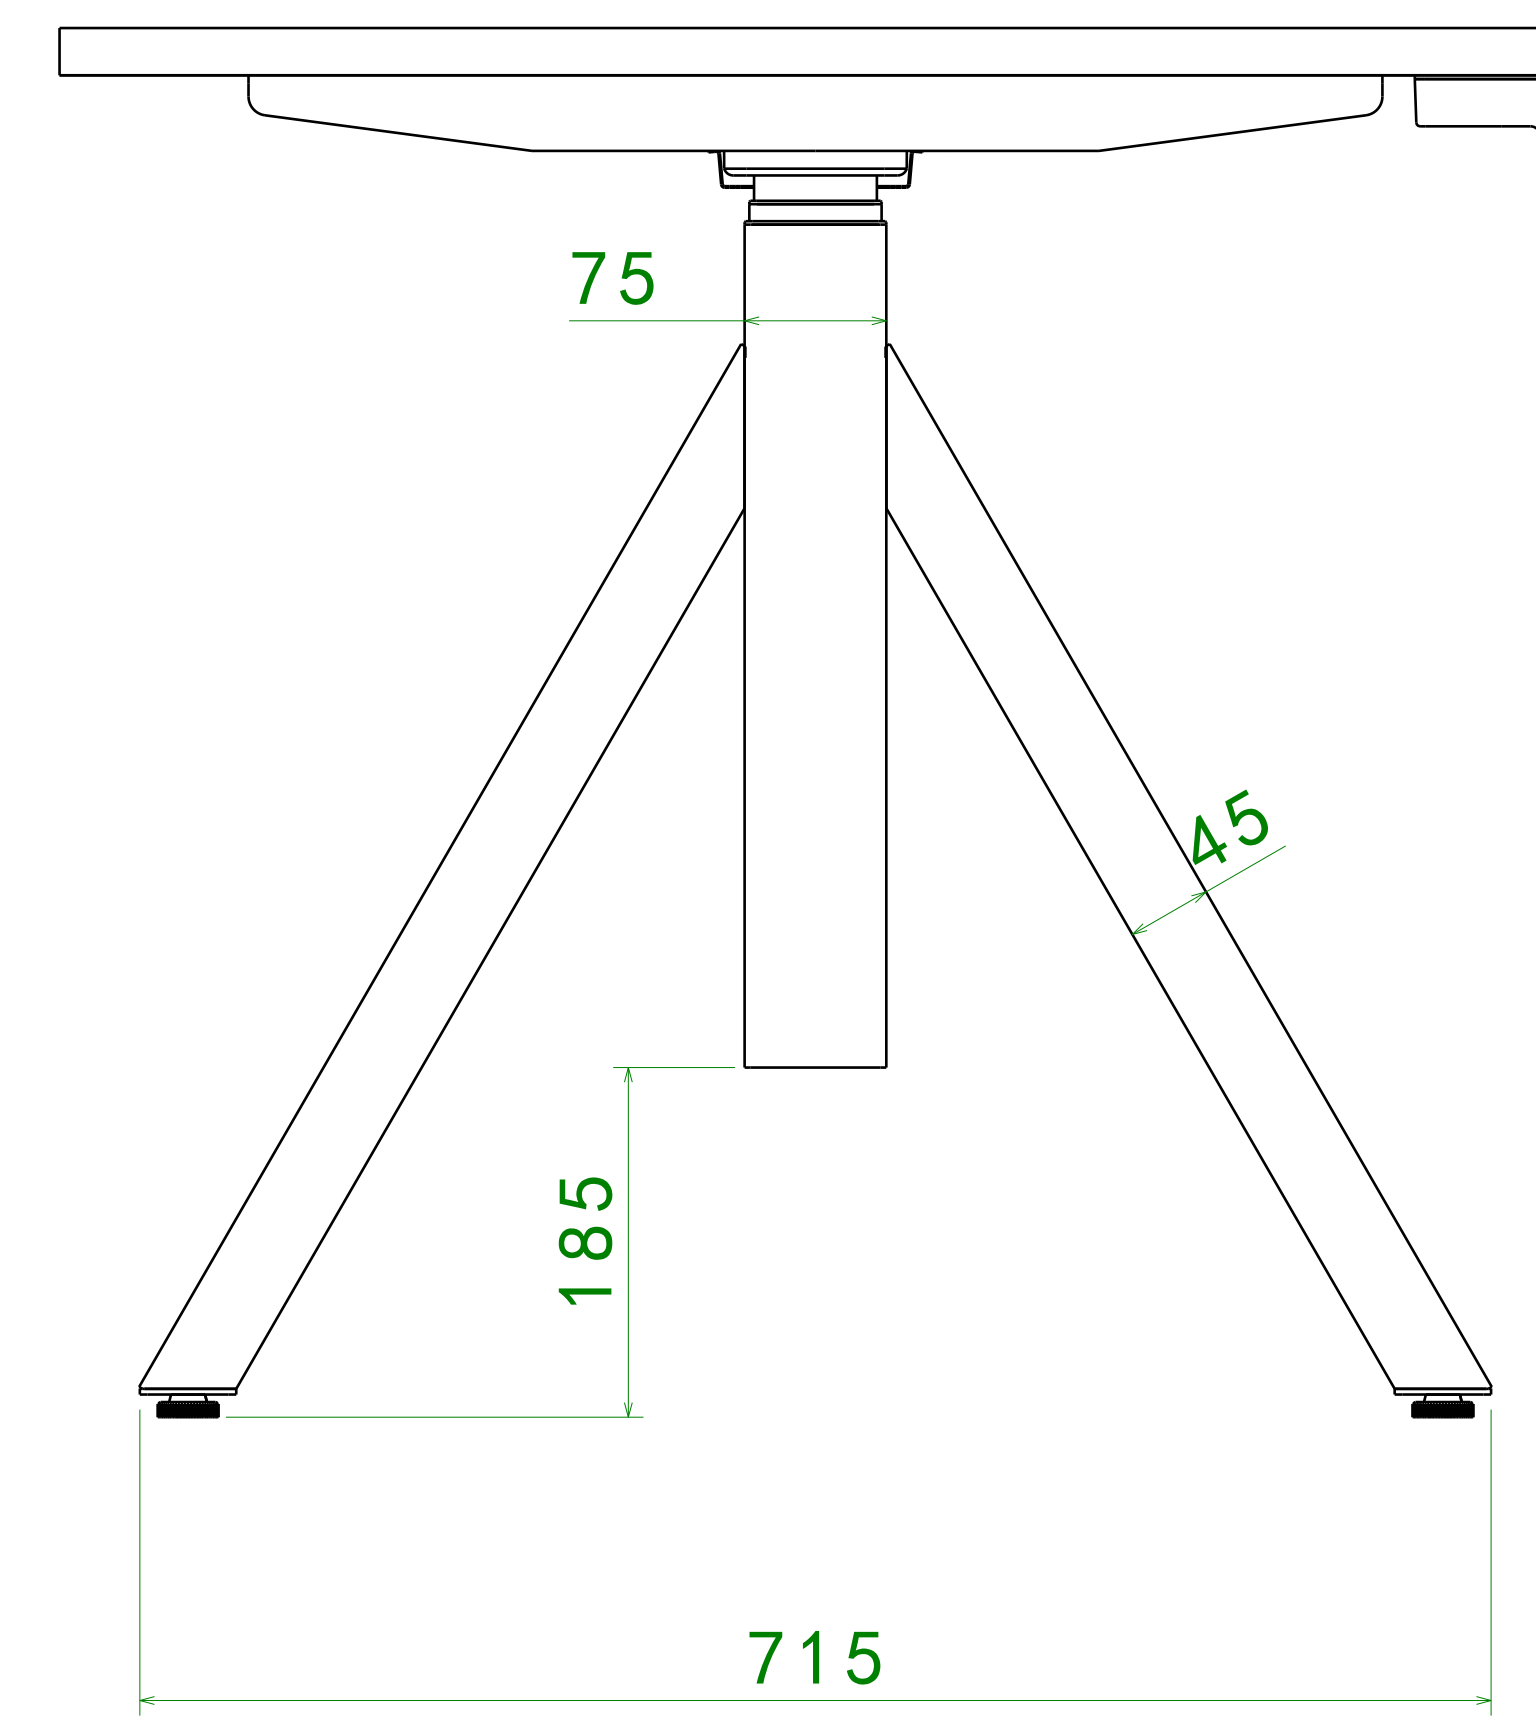

图样版本 DWG REL	标记 CHG	更改描述 REVISION HISTORY	签名 SIGNATURE	日期 DATE
1.0		初始图纸		

参数表	
产品描述	
型号: AK2YJYT-TYZF3-M02	
薄款管孔隐藏式正装方管三节	
升降范围	710mm-1170mm
数显高度	73cm-119cm
伸缩范围	1075mm-1790mm
升降速度	40mm/s
最大承重	/
可配桌板宽度	800mm
可配桌板长度	1600mm
手托架长度定制	600mm
地脚长度定制	定制
整桌重量	/
含包装重量	/
包装尺寸	/
输入电压	100V-240V
噪声	50db
双电机控制盒	/
手控器	WP-H76

比例 SCA 1:1	名称 DRAWING NAME	权限AUTHORITY	签名SIGN	日期DATE
重量 WEI X g	图号 DRAWING NUMBER	制图DRAFTING	胡亚菊	20240227
投影视角 ANGLE PROJECTION		设计DESIGN		
材料 MATERIAL	宁波汇五洲 智能科技有限公司	校对PROOFREAD		
		审核VERIFICATION		
图幅 SIZE A0		批准APPROVAL		
		总成名称 ASSY NAME	AK2YJYT-TYZF3-M02-T388【710-1170】	
		图样状态 DWG STATUS	页码PAGE	
		阶段 STG	版本 REL	第 01 页
		S A B	1.0	共 01 页