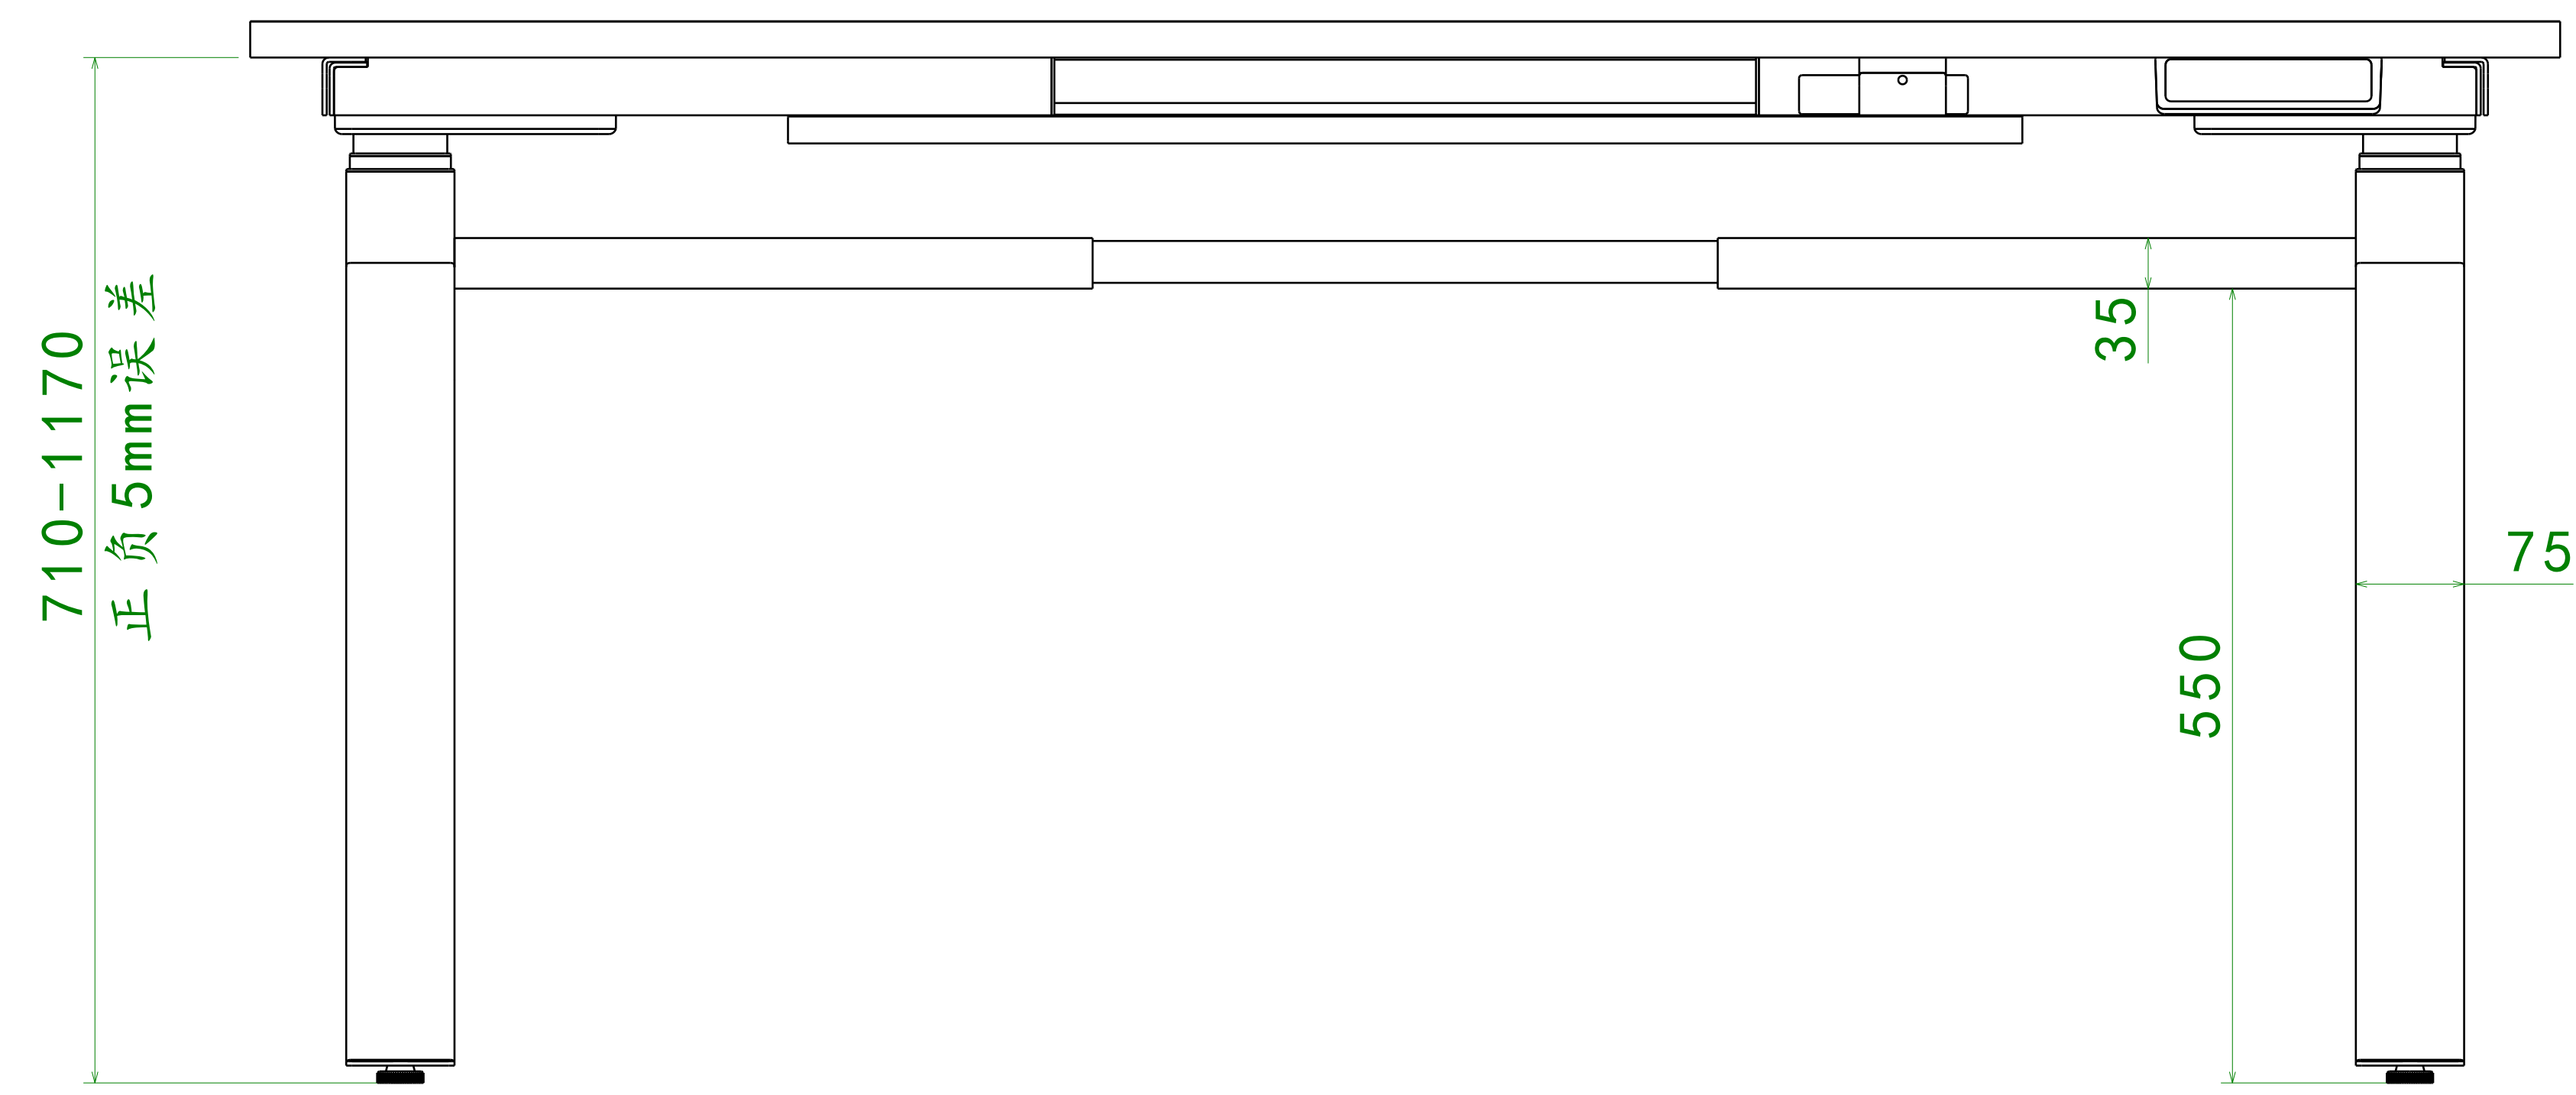

图样版本 DWG REL	标记 CHG	更改描述 REVISION HISTORY	签名 SIGNATURE	日期 DATE
1.0		初始图纸		

参数表	
产品描述	
型号: AK2YJYT-TYZF3-M02	
薄款管孔隐藏式正装方管三节	
升降范围	710mm-1170mm
数显高度	73cm-119cm
伸缩范围	1075mm-1790mm
升降速度	40mm/s
最大承重	/
可配桌板宽度	800mm
可配桌板长度	1600mm
手托架长度定制	600mm
地脚长度定制	定制
整桌重量	/
含包装重量	/
包装尺寸	/
输入电压	100V-240V
噪声	50db
双电机控制盒	/
手控器	WP-H76

比例 SCA 1:1	名称 DRAWING NAME	权限AUTHORITY	签名SIGN	日期DATE
重量 WEI X g	图号 DRAWING NUMBER	制图DRAFTING	胡亚菊	20240227
投影视角 ANGLE PROJECTION		设计DESIGN		
材料 MATERIAL	宁波汇五洲 智能科技有限公司	校对PROOFREAD		
		审核VERIFICATION		
图幅 SIZE A0		批准APPROVAL		
		总成名称 ASSY NAME	AK2YJYT-TYZF3-M02-T388【710-1170】	
		图样状态 DWG STATUS	页码PAGE	
		阶段 STG	版本 REL	第 01 页
		S A B	1.0	共 01 页