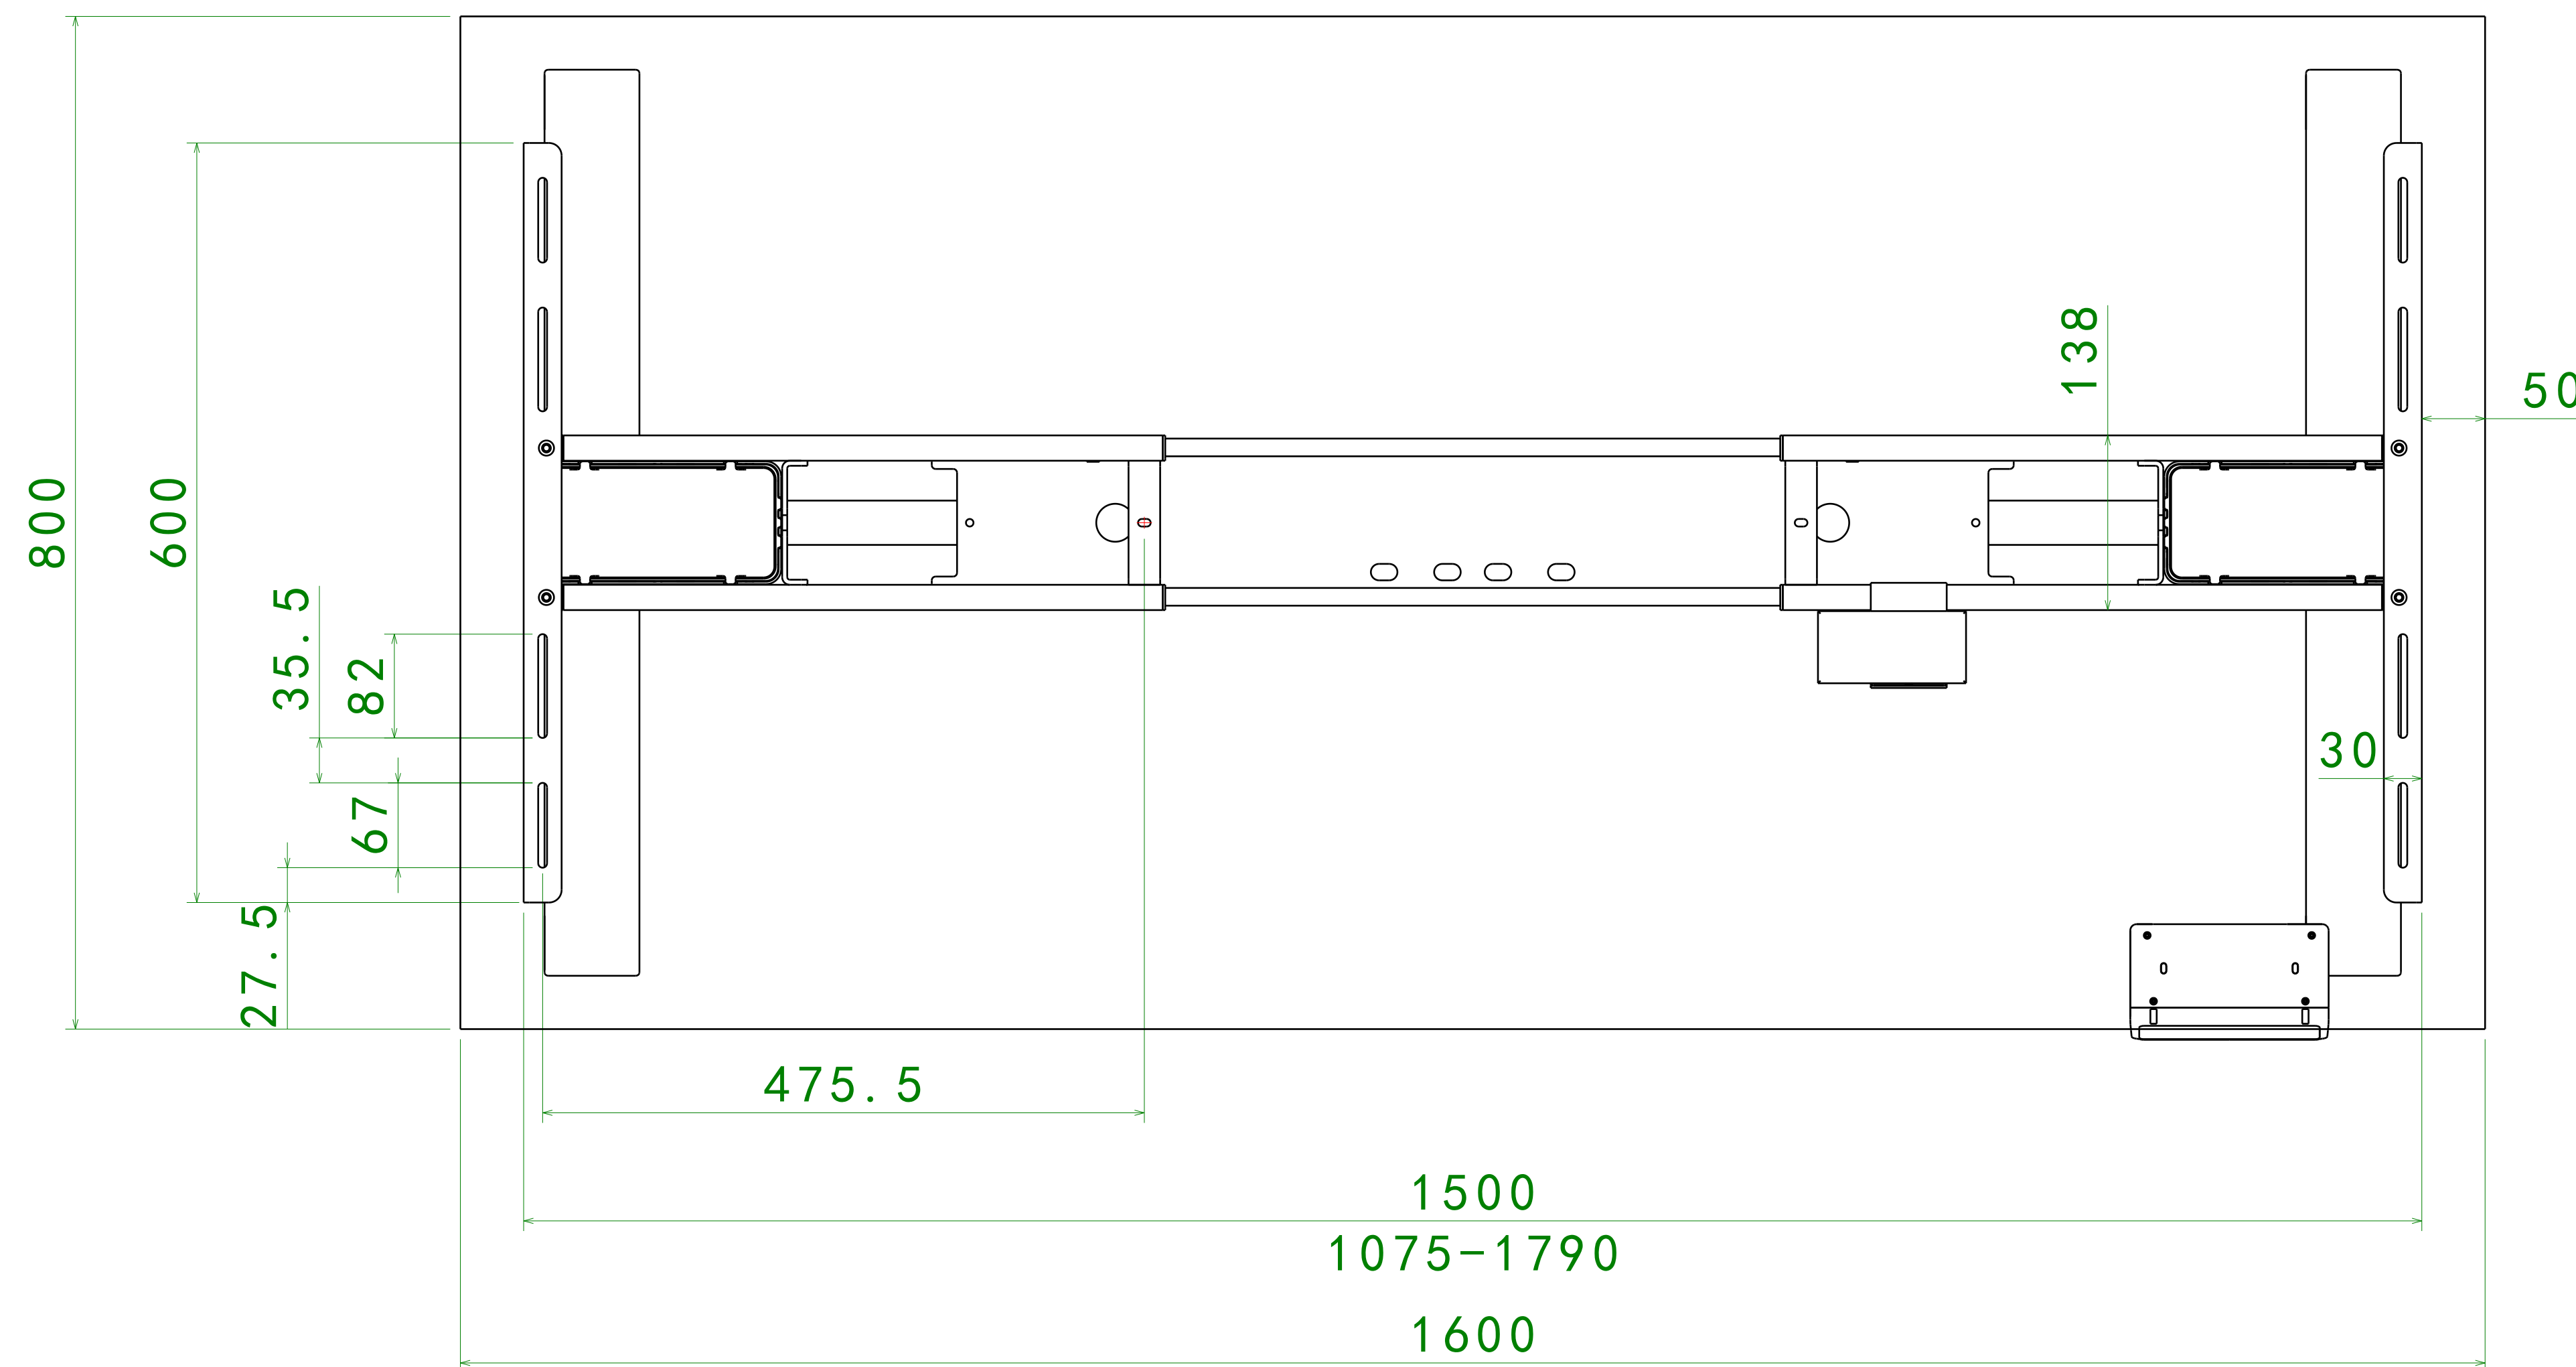

图样版本 DWG REL	标记 CHG	更改描述 REVISION HISTORY	签名 SIGNATURE	日期 DATE
1.0		初始图纸		

参数表	
产品描述	
型号: AK2YJYT-TYZF3-M02	
薄款管孔隐藏式正装方管三节	
升降范围	710mm-1170mm
数显高度	73cm-119cm
伸缩范围	1075mm-1790mm
升降速度	40mm/s
最大承重	/
可配桌板宽度	800mm
可配桌板长度	1600mm
手托架长度定制	600mm
地脚长度定制	定制
整桌重量	/
含包装重量	/
包装尺寸	/
输入电压	100V-240V
噪声	50db
双电机控制盒	/
手控器	WP-H76

比例 SCA 1:1	名称 DRAWING NAME	权限AUTHORITY	签名SIGN	日期DATE
重量 WEI X g	图号 DRAWING NUMBER	制图DRAFTING	胡亚菊	20240227
投影视角 ANGLE PROJECTION		设计DESIGN		
材料 MATERIAL	宁波汇五洲 智能科技有限公司	校对PROOFREAD		
		审核VERIFICATION		
图幅 SIZE A0		批准APPROVAL		
		总成名称 ASSY NAME	AK2YJYT-TYZF3-M02-T388【710-1170】	
		图样状态 DWG STATUS	页码PAGE	
		阶段 STG	版本 REL	第 01 页
		S A B	1.0	共 01 页