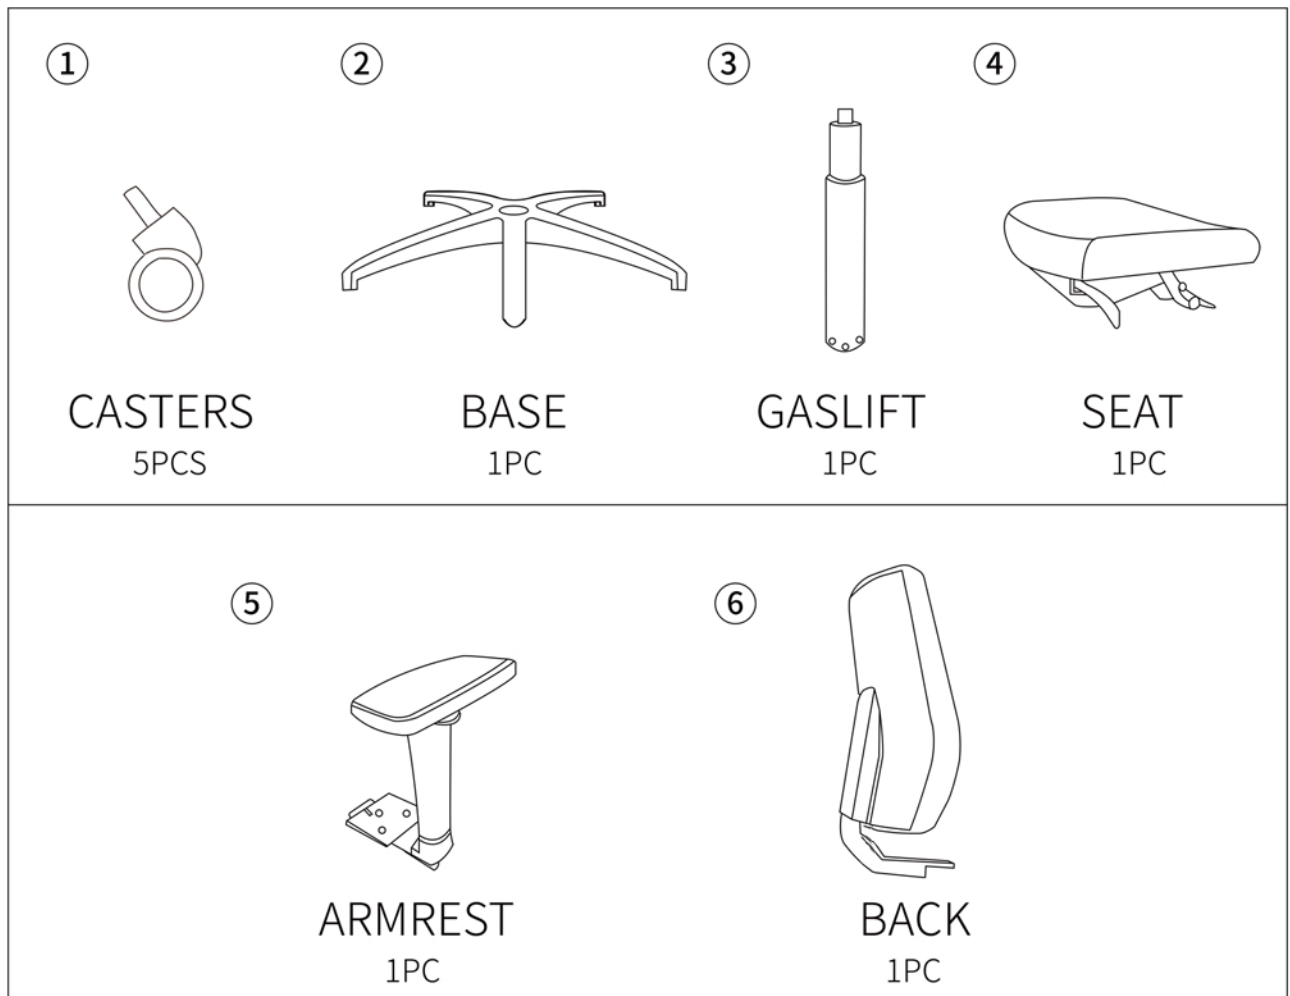

Manual TT3

<p>Armrest Screws</p> <p>A </p> <p>M6*25 6PCS</p>	<p>ALLEN WRENCH</p>  <p>M5</p>
<p>Mechanism Screws</p> <p>B </p> <p>M6*25 4PCS</p>	
<p>Bracket Screws</p> <p>C </p> <p>M8*16 3PCS</p>	

Step 1

Step 3