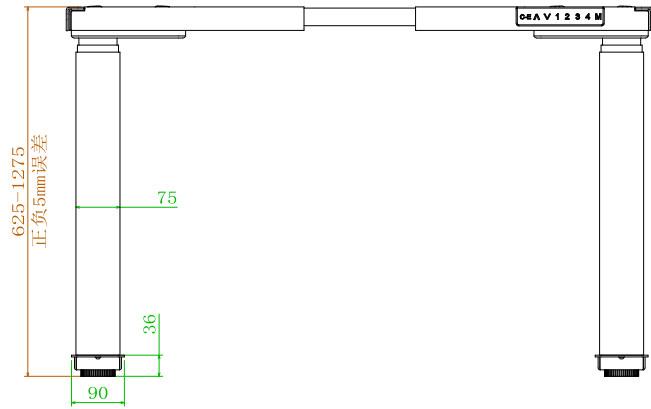

10		11		12	
图样版本	标记	更改描述		签名	日期
DWG REL	CHG	REVISION HISTORY		SIGNATURE	DATE
1.0		初始图纸			

参数表	
产品描述	
型号: AK4YJYT-TYZF3	
升降范围	625mm-1275mm
数显高度	65cm-130cm
伸缩范围	860mm-1400mm
升降速度	/
最大承重	/
可配桌板宽度	定制
可配桌板长度	定制
手托架长度定制	1000mm
地脚长度定制	1000mm
整桌重量	未知
含包装重量	未知
包装尺寸	未知
输入电压	110V-240V
噪声	50db
双电机控制盒	TC15
手控器	TDH6(数显式)

比例 SCA 1:1	名称 DRAWING NAME	权限AUTHORITY	签名SIGN	日期DATE
重量 WEI X g		制图DRAFTING	林良挺	20201117
投影视角 ANGLE PROJECTION		设计DESIGN		
	图号 DRAWING NUMBER	校对PROOFREAD		
		审核VERIFICATION		
		批准APPROVAL		
材料 MATERIAL	总成名称 ASSY NAME			
	AK4YJYT-TYZF3-T431 【625-1275】			
图幅 SIZE A0	宁波汇五洲智能科技有限公司		图样状态 DWG STATUS	
			阶段 STG	版本 REL
			S A B	1.0
			页码PAGE	第 01 页
				共 01 页