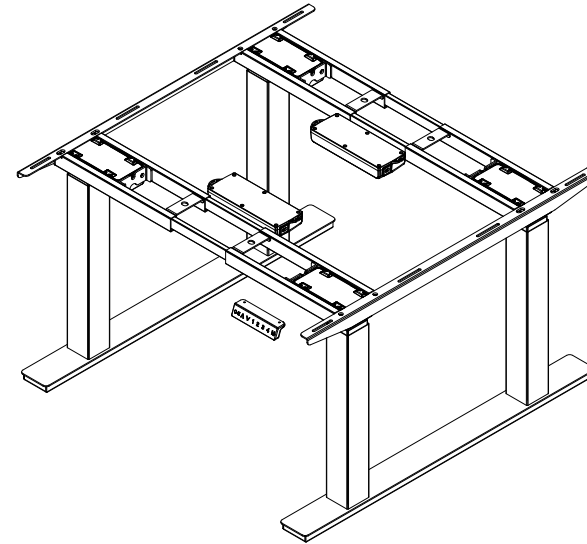

10		11		12	
图样版本	标记	更改描述		签名	日期
DWG REL	CHG	REVISION HISTORY		SIGNATURE	DATE
1.0		初始图纸			

参数表	
产品描述	
型号: AK4YJYT-TYZF3	
升降范围	625mm-1275mm
数显高度	65cm-130cm
伸缩范围	860mm-1400mm
升降速度	/
最大承重	/
可配桌板宽度	定制
可配桌板长度	定制
手托架长度定制	1000mm
地脚长度定制	1000mm
整桌重量	未知
含包装重量	未知
包装尺寸	未知
输入电压	110V-240V
噪声	50db
双电机控制盒	TC15
手控器	TDH6(数显式)

比例 SCA 1:1	名称 DRAWING NAME	权限AUTHORITY	签名SIGN	日期DATE
重量 WEI X g		制图DRAFTING	林良挺	20201117
投影视角 ANGLE PROJECTION		设计DESIGN		
	图号 DRAWING NUMBER	校对PROOFREAD		
		审核VERIFICATION		
		批准APPROVAL		
材料 MATERIAL	总成名称 ASSY NAME			
	AK4YJYT-TYZF3-T431 【625-1275】			
图幅 SIZE A0	宁波汇五洲智能科技有限公司		图样状态 DWG STATUS	
			阶段 STG	版本 REL
			S A B	1.0
			页码PAGE	第 01 页
				共 01 页