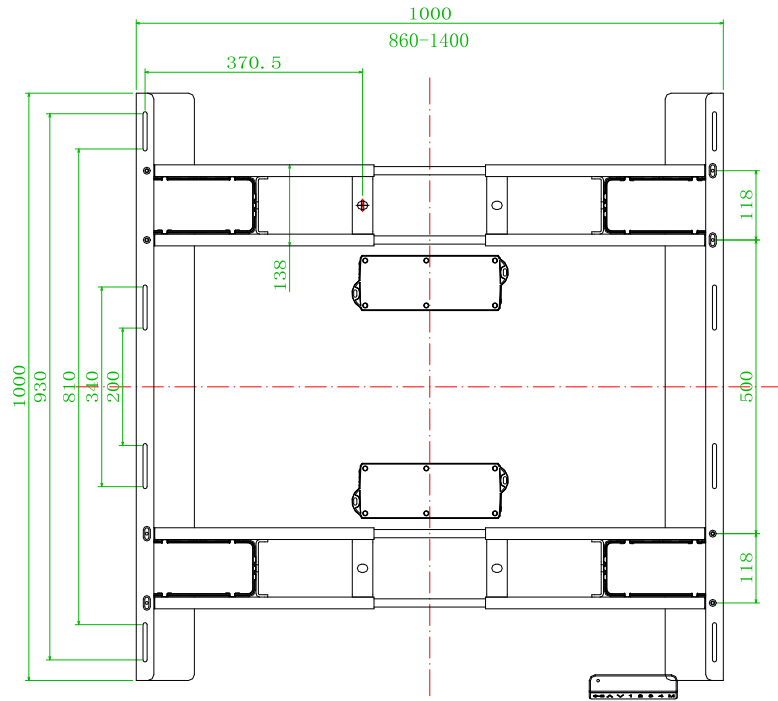

10		11		12	
图样版本	标记	更改描述		签名	日期
DWG REL	CHG	REVISION HISTORY		SIGNATURE	DATE
1.0		初始图纸			

参数表	
产品描述	
型号: AK4YJYT-TYZF3	
升降范围	625mm-1275mm
数显高度	65cm-130cm
伸缩范围	860mm-1400mm
升降速度	/
最大承重	/
可配桌板宽度	定制
可配桌板长度	定制
手托架长度定制	1000mm
地脚长度定制	1000mm
整桌重量	未知
含包装重量	未知
包装尺寸	未知
输入电压	110V-240V
噪声	50db
双电机控制盒	TC15
手控器	TDH6(数显式)

比例 SCA 1:1	名称 DRAWING NAME	权限AUTHORITY	签名SIGN	日期DATE
重量 WEI X g		制图DRAFTING	林良挺	20201117
投影视角 ANGLE PROJECTION		设计DESIGN		
	图号 DRAWING NUMBER	校对PROOFREAD		
		审核VERIFICATION		
		批准APPROVAL		
材料 MATERIAL	总成名称 ASSY NAME			
	AK4YJYT-TYZF3-T431 【625-1275】			
图幅 SIZE A0	宁波汇五洲智能科技有限公司		图样状态 DWG STATUS	
			阶段 STG	版本 REL
			S A B	1.0
			页码PAGE	第 01 页
				共 01 页