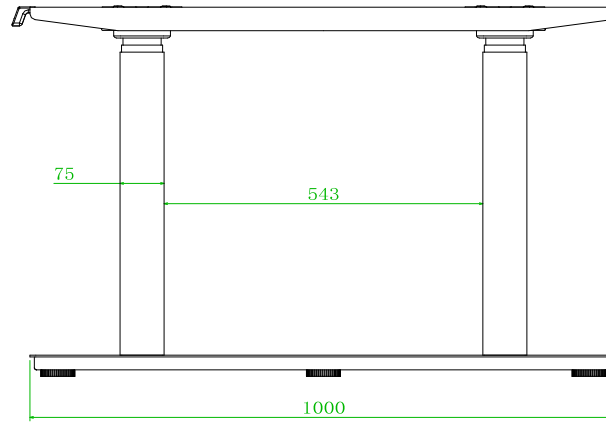

10		11		12	
图样版本	标记	更改描述		签名	日期
DWG REL	CHG	REVISION HISTORY		SIGNATURE	DATE
1.0		初始图纸			

参数表	
产品描述	
型号: AK4YJYT-TYZF3	
升降范围	625mm-1275mm
数显高度	65cm-130cm
伸缩范围	860mm-1400mm
升降速度	/
最大承重	/
可配桌板宽度	定制
可配桌板长度	定制
手托架长度定制	1000mm
地脚长度定制	1000mm
整桌重量	未知
含包装重量	未知
包装尺寸	未知
输入电压	110V-240V
噪声	50db
双电机控制盒	TC15
手控器	TDH6(数显式)

比例 SCA 1:1	名称 DRAWING NAME	权限AUTHORITY	签名SIGN	日期DATE
重量 WEI X g		制图DRAFTING	林良挺	20201117
投影视角 ANGLE PROJECTION		设计DESIGN		
	图号 DRAWING NUMBER	校对PROOFREAD		
		审核VERIFICATION		
		批准APPROVAL		
材料 MATERIAL	总成名称 ASSY NAME			
	AK4YJYT-TYZF3-T431 【625-1275】			
图幅 SIZE A0	宁波汇五洲智能科技有限公司		图样状态 DWG STATUS	
			阶段 STG	版本 REL
			S A B	1.0
			页码PAGE	第 01 页
				共 01 页