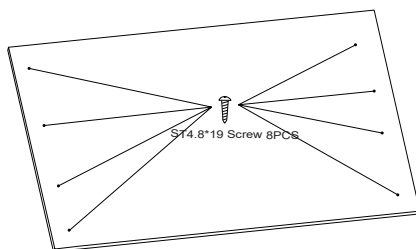

M6*20 SCREW 8PCS

STEP 6

RUBBER CUSHION 20PCS

M6*12 SCREW 8PCS

4MM HEX SPANNER

STEP 7

STEP 8

OR

EN: Do not use ST4.8*19 screws for a table top that is thinner than 20 mm

FR: N'utilisez pas les vis ST4.8*19 pour un plateau de table plus mince que 20 mm

NL: Gebruik geen ST4.8*19 schroeven voor een tafelblad dat dunner is dan 20 mm