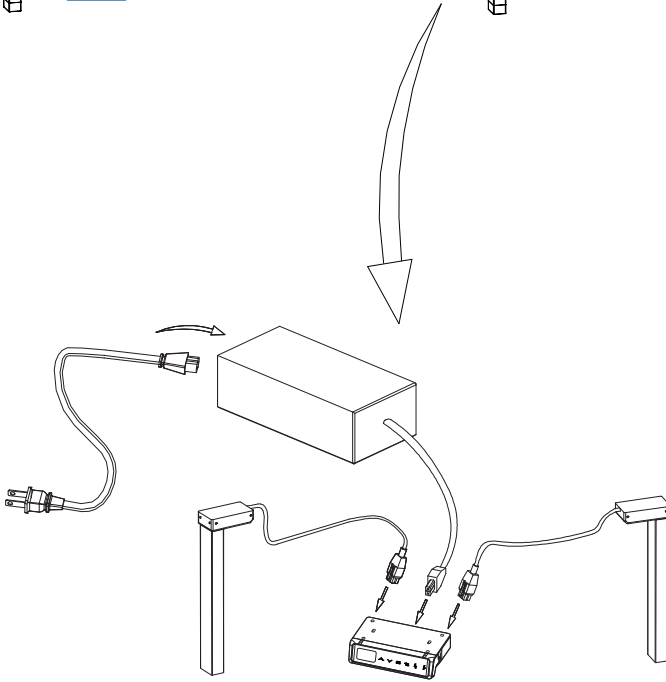

IT: Non usi ST4.8*19 viti per un piano da tavolo più sottile di 20 mm

ES: No utilice tornillos ST4.8*19 para un tablero de mesa que sea más delgado que 20 mm

DE: Verwenden Sie keine Schrauben ST4.8*19 für eine Tischplatte, die dünner ist als 20 mm

RU: Не используйте ST4.8*19 винтов для столешницы, которая тоньше 20 мм

PL: Nie należy używać ST4.8*19 śrub do blatu, która jest cieńsza 20 mm

STEP 9

ST3.5*19 SCREW 10PCS

CABLE CLIP