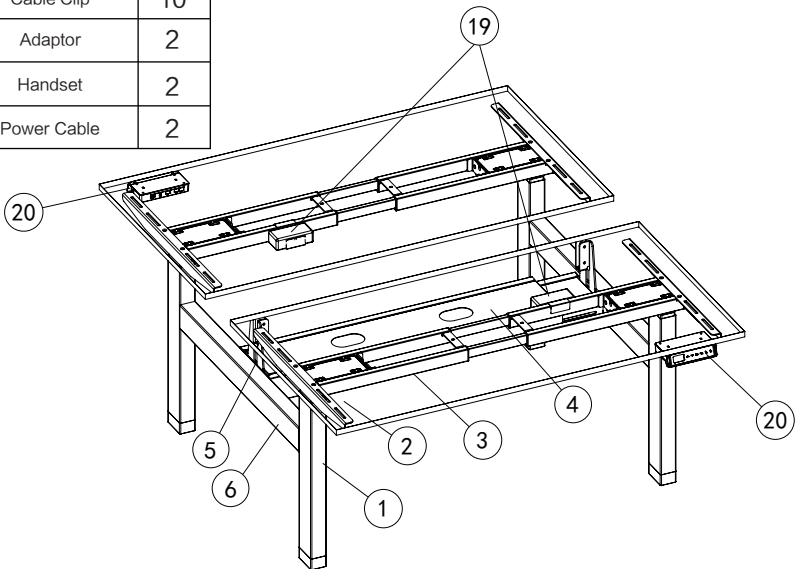

Assembly instructions
Notice de montage
Montage instructies
Montageanleitung
Istruzioni di montaggio
Instrucciones de montaje
Инструкция по сборке
Instrukcje montażu

PARTS AND TOOLS LIST

NO	Name	Qty
1	Legs	4
2	Brackets	4
3	Support Beam	2
4	Cable Tray	1
5	Screen Stand	4
6	Connection beam	2
7	4mm Hex Spanner	2
8	5mm Hex Spanner	2
9	Gasket 8	8
10	M8*16 Screw	8
11	M6*20 Screw	8
12	ST4.8*19 Screw	20
13	ST3.5*19 Screw	14
14	M6*12 Screw	24
15	Rubber Cushion	20
16	M6*16 Screw	8
17	M6*10 Screw	8
18	Cable Clip	10
19	Adaptor	2
20	Handset	2
21	Power Cable	2

STEP 1

4 MM HEX SPANNER

4 MM HEX SPANNER

M6*10 Screw 2 PCS

M6*10 Screw 2 PCS

STEP 2

M6*12 SCREW 16PCS

4MM HEX SPANNER

STEP 3

M8*16 SCREW 8PCS

GASKET 8PCS

5MM HEX SPANNER

STEP 4

4MM HEX SPANNER

STEP 5

5MM HEX SPANNER