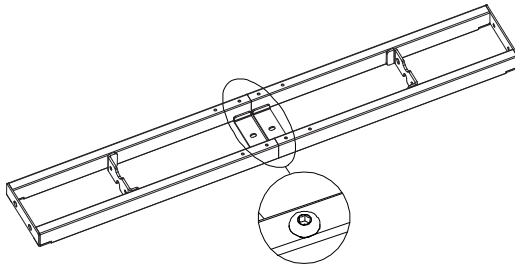

Assembly instructions
Notice de montage
Montage instructies
Montageanleitung
Istruzioni di montaggio
Instrucciones de montaje
Инструкция по сборке
Instrukcje montażu

PARTS AND TOOLS LIST

NO	Name	Qty
1	Legs	4
2	Brackets	4
3	Support Beam	2
4	Cable Tray	1
5	Screen Stand	4
6	Connection beam	2
7	4mm Hex Spanner	2
8	5mm Hex Spanner	2
9	Gasket 8	8
10	M8*16 Screw	8
11	M6*20 Screw	8
12	ST4.8*19 Screw	20
13	ST3.5*19 Screw	14
14	M6*12 Screw	24
15	Rubber Cushion	20
16	M6*16 Screw	8
17	M6*10 Screw	8
18	Cable Clip	10
19	Adaptor	2
20	Handset	2
21	Power Cable	2

STEP 1

4 MM HEX SPANNER

4 MM HEX SPANNER

M6*10 Screw 2 PCS

M6*10 Screw 2 PCS

STEP 2

M6*12 SCREW 16PCS

4MM HEX SPANNER

STEP 3

M8*16 SCREW 8PCS

GASKET 8PCS

5MM HEX SPANNER

STEP 4

4MM HEX SPANNER

STEP 5

5MM HEX SPANNER