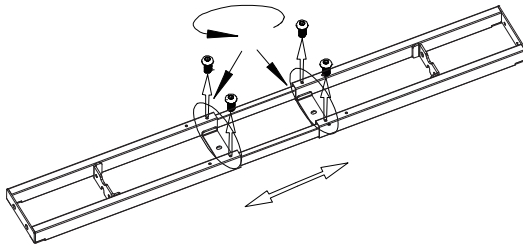

Assembly instructions
Notice de montage
Montage instructies
Montageanleitung
Istruzioni di montaggio
Instrucciones de montaje
Инструкция по сборке
Instrukcje montażu

PARTS AND TOOLS LIST

NO	Name	Qty
1	Legs	4
2	Brackets	4
3	Support Beam	2
4	Cable Tray	1
5	Screen Stand	4
6	Connection beam	2
7	4mm Hex Spanner	2
8	5mm Hex Spanner	2
9	Gasket 8	8
10	M8*16 Screw	8
11	M6*20 Screw	8
12	ST4.8*19 Screw	20
13	ST3.5*19 Screw	14
14	M6*12 Screw	24
15	Rubber Cushion	20
16	M6*16 Screw	8
17	M6*10 Screw	8
18	Cable Clip	10
19	Adaptor	2
20	Handset	2
21	Power Cable	2

STEP 1

4 MM HEX SPANNER

4 MM HEX SPANNER

M6*10 Screw 2 PCS

M6*10 Screw 2 PCS

STEP 2

M6*12 SCREW 16PCS

4MM HEX SPANNER

STEP 3

M8*16 SCREW 8PCS

GASKET 8PCS

5MM HEX SPANNER

STEP 4

4MM HEX SPANNER

STEP 5

5MM HEX SPANNER