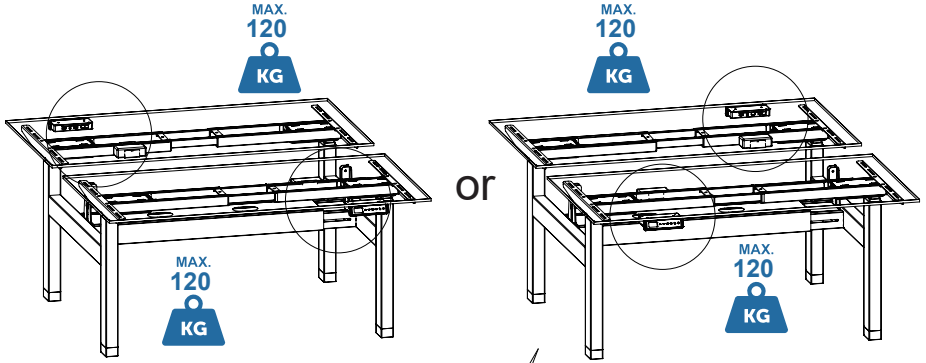

STEP 9

ST3.5*19 SCREW 10PCS

CABLE CLIP