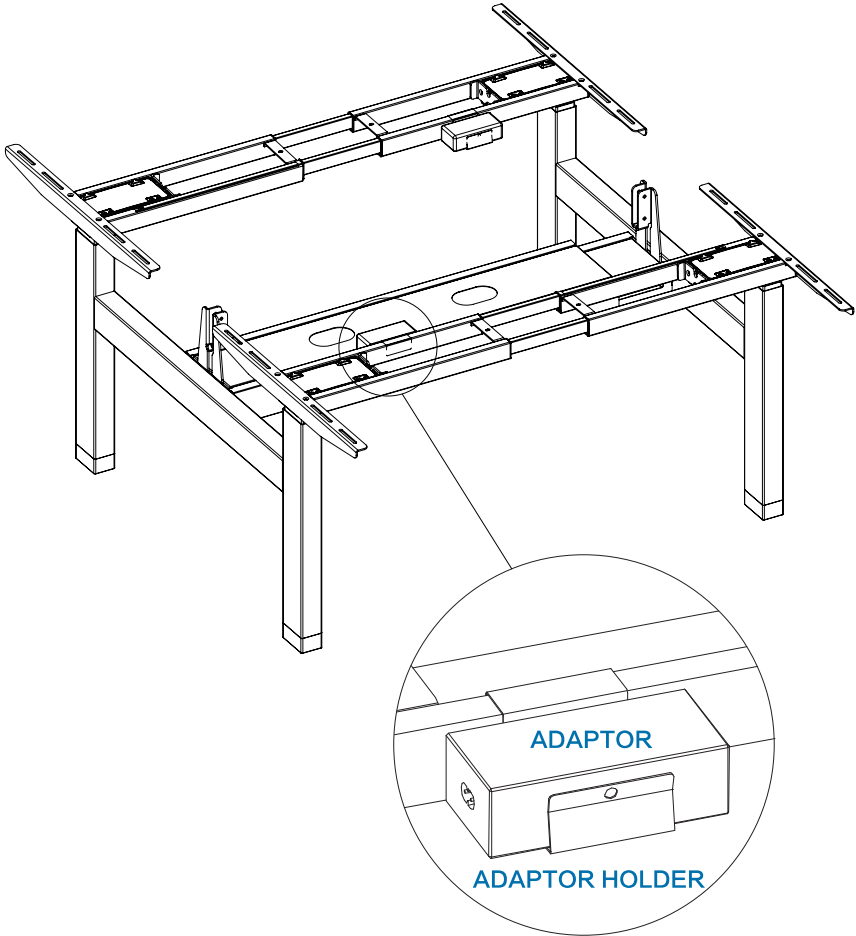

M6*20 SCREW 8PCS

STEP 6

RUBBER CUSHION 20PCS

M6*12 SCREW 8PCS

4MM HEX SPANNER

STEP 7

STEP 8

OR

EN: Do not use ST4.8*19 screws for a table top that is thinner than 20 mm

FR: N'utilisez pas les vis ST4.8*19 pour un plateau de table plus mince que 20 mm

NL: Gebruik geen ST4.8*19 schroeven voor een tafelblad dat dunner is dan 20 mm