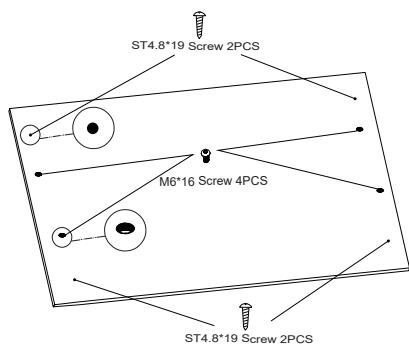

STEP 3

M8*16 SCREW 8PCS

GASKET 8PCS

5MM HEX SPANNER

STEP 4

4MM HEX SPANNER

STEP 5

5MM HEX SPANNER

M6*20 SCREW 8PCS

STEP 6

RUBBER CUSHION 20PCS

M6*12 SCREW 8PCS

4MM HEX SPANNER

STEP 7

STEP 8

OR

EN: Do not use ST4.8*19 screws for a table top that is thinner than 20 mm

FR: N'utilisez pas les vis ST4.8*19 pour un plateau de table plus mince que 20 mm

NL: Gebruik geen ST4.8*19 schroeven voor een tafelblad dat dunner is dan 20 mm