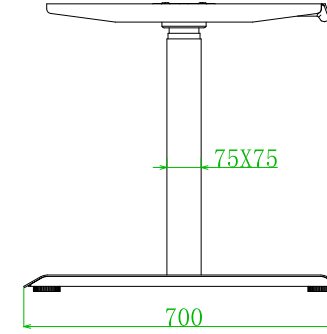

图样版本 DWG REL	标记 CHG	更改描述 REVISION HISTORY	签名 SIGNATURE	日期 DATE
1.0		初始图纸		

参数表	
产品描述	
型号: AK3YJYT-TYZF3-M02	
薄款管孔隐藏式双电机正装方管三节	
升降范围	625mm-1275mm
数显高度	65cm-130cm
伸缩范围	1075-1800
升降速度	38mm/s
最大承重	/
可配桌板宽度	/
可配桌板长度	/
手托架长度定制	600mm
地脚长度定制	700mm
整桌重量	/
含包装重量	/
包装尺寸	/
输入电压	100V-240V
噪声	50db
双电机控制盒	/
手控器	WP-H176

比例 SCA 1:1	名称 DRAWING NAME	权限AUTHORITY	签名SIGN	日期DATE
重量 WEI X g	图号 DRAWING NUMBER	制图DRAFTING	陈丽媛	20231213
投影视角 ANGLE PROJECTION		设计DESIGN		
材料 MATERIAL	图幅 SIZE A0	校对PROOFREAD		
		审核VERIFICATION		
图幅 SIZE A0		批准APPROVAL		
宁波汇五洲智能科技有限公司		总成名称 ASSY NAME		
		AK3YJYT-TYZF3-M02-T771 【625-1275】		
		图样状态 DWG STATUS		页码PAGE
		阶段 STG	版本 REL	第 01 页
		S A B	1.0	共 01 页