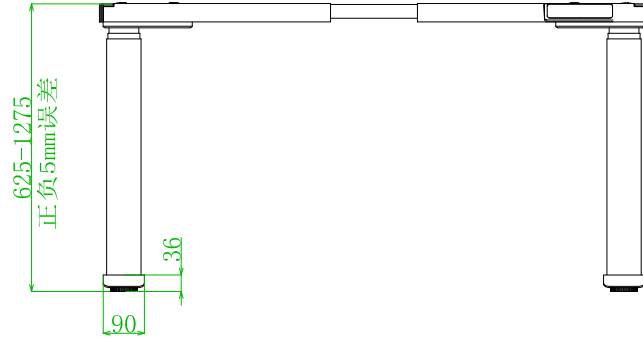

图样版本 DWG REL	标记 CHG	更改描述 REVISION HISTORY	签名 SIGNATURE	日期 DATE
1.0		初始图纸		

参数表	
产品描述	
型号: AK3YJYT-TYZF3-M02	
薄款管孔隐藏式双电机正装方管三节	
升降范围	625mm-1275mm
数显高度	65cm-130cm
伸缩范围	1075-1800
升降速度	38mm/s
最大承重	/
可配桌板宽度	/
可配桌板长度	/
手托架长度定制	600mm
地脚长度定制	700mm
整桌重量	/
含包装重量	/
包装尺寸	/
输入电压	100V-240V
噪声	50db
双电机控制盒	/
手控器	WP-H176

比例 SCA 1:1	名称 DRAWING NAME	权限AUTHORITY	签名SIGN	日期DATE
重量 WEI X g	图号 DRAWING NUMBER	制图DRAFTING	陈丽媛	20231213
投影视角 ANGLE PROJECTION		设计DESIGN		
材料 MATERIAL	图幅 SIZE A0	校对PROOFREAD		
		审核VERIFICATION		
图幅 SIZE A0		批准APPROVAL		
宁波汇五洲智能科技有限公司		总成名称 ASSY NAME		
		AK3YJYT-TYZF3-M02-T771 【625-1275】		
		图样状态 DWG STATUS		页码PAGE
		阶段 STG	版本 REL	第 01 页
		S A B	1.0	共 01 页