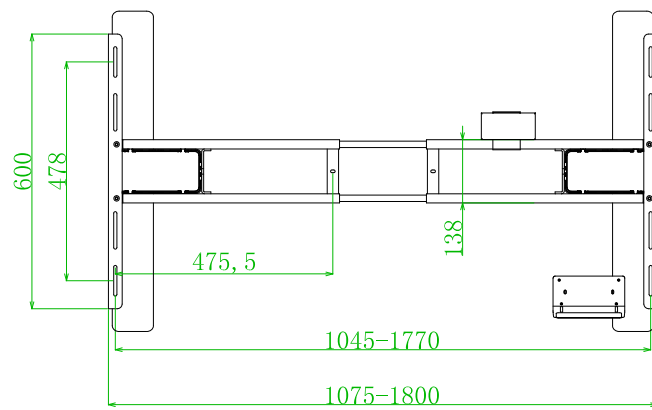

图样版本 DWG REL	标记 CHG	更改描述 REVISION HISTORY	签名 SIGNATURE	日期 DATE
1.0		初始图纸		

参数表	
产品描述	
型号: AK3YJYT-TYZF3-M02	
薄款管孔隐藏式双电机正装方管三节	
升降范围	625mm-1275mm
数显高度	65cm-130cm
伸缩范围	1075-1800
升降速度	38mm/s
最大承重	/
可配桌板宽度	/
可配桌板长度	/
手托架长度定制	600mm
地脚长度定制	700mm
整桌重量	/
含包装重量	/
包装尺寸	/
输入电压	100V-240V
噪声	50db
双电机控制盒	/
手控器	WP-H176

比例 SCA 1:1	名称 DRAWING NAME	权限AUTHORITY	签名SIGN	日期DATE
重量 WEI X g	图号 DRAWING NUMBER	制图DRAFTING	陈丽媛	20231213
投影视角 ANGLE PROJECTION		设计DESIGN		
材料 MATERIAL	图幅 SIZE A0	校对PROOFREAD		
		审核VERIFICATION		
图幅 SIZE A0		批准APPROVAL		
宁波汇五洲智能科技有限公司		总成名称 ASSY NAME		
		AK3YJYT-TYZF3-M02-T771 【625-1275】		
		图样状态 DWG STATUS		页码PAGE
		阶段 STG	版本 REL	第 01 页
		S A B	1.0	共 01 页