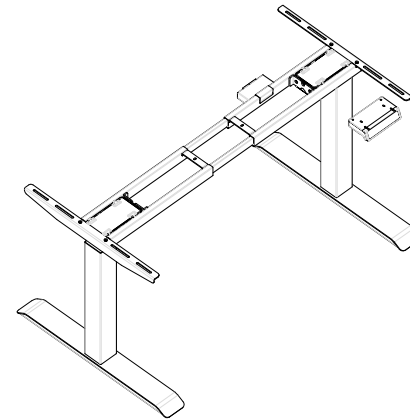

图样版本 DWG REL	标记 CHG	更改描述 REVISION HISTORY	签名 SIGNATURE	日期 DATE
1.0		初始图纸		

参数表	
产品描述	
型号: AK3YJYT-TYZF3-M02	
薄款管孔隐藏式双电机正装方管三节	
升降范围	625mm-1275mm
数显高度	65cm-130cm
伸缩范围	1075-1800
升降速度	38mm/s
最大承重	/
可配桌板宽度	/
可配桌板长度	/
手托架长度定制	600mm
地脚长度定制	700mm
整桌重量	/
含包装重量	/
包装尺寸	/
输入电压	100V-240V
噪声	50db
双电机控制盒	/
手控器	WP-H176

比例 SCA 1:1	名称 DRAWING NAME	权限AUTHORITY	签名SIGN	日期DATE
重量 WEI X g	图号 DRAWING NUMBER	制图DRAFTING	陈丽媛	20231213
投影视角 ANGLE PROJECTION		设计DESIGN		
材料 MATERIAL	图幅 SIZE A0	校对PROOFREAD		
		审核VERIFICATION		
图幅 SIZE A0		批准APPROVAL		
宁波汇五洲智能科技有限公司		总成名称 ASSY NAME		
		AK3YJYT-TYZF3-M02-T771 【625-1275】		
		图样状态 DWG STATUS		页码PAGE
		阶段 STG	版本 REL	第 01 页
		S A B	1.0	共 01 页